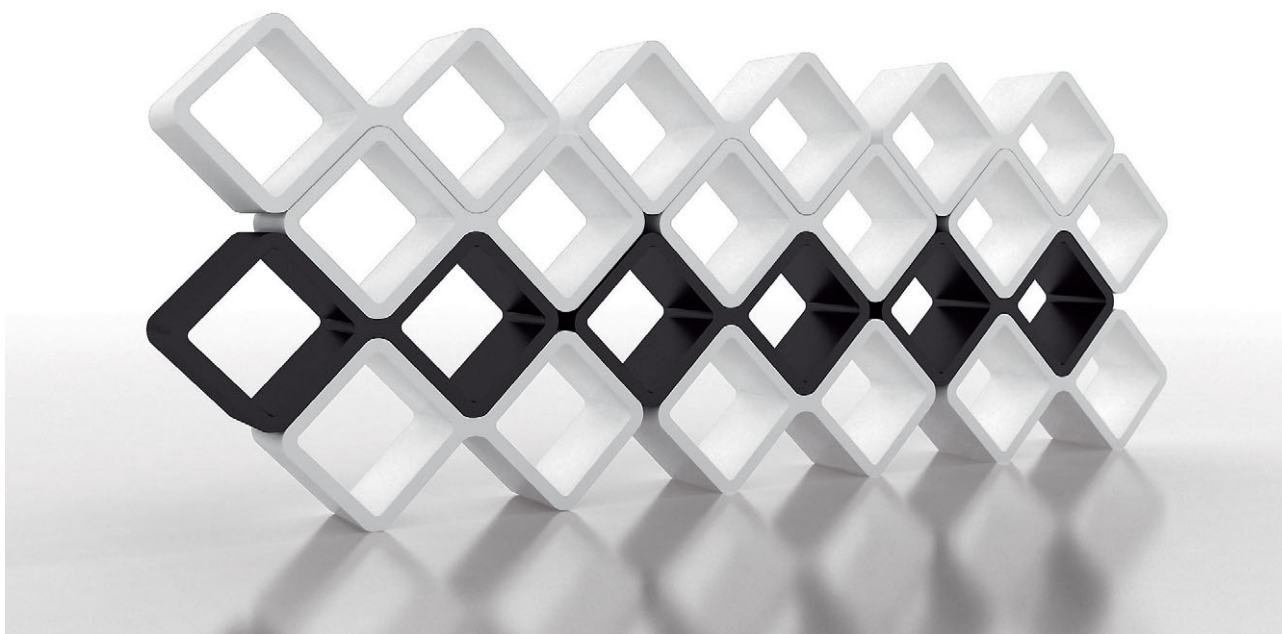

2B

[ツープー]

2つの箱をつないだモノトーンな BOX シリーズです。
組み合わせは縦横無尽で自由な使い方を楽しめます。

オリジナルカラーは白・黒どちらでも選んでいただけます。

本体
2B-1
W900 D450 H900
木・ラッカー塗装