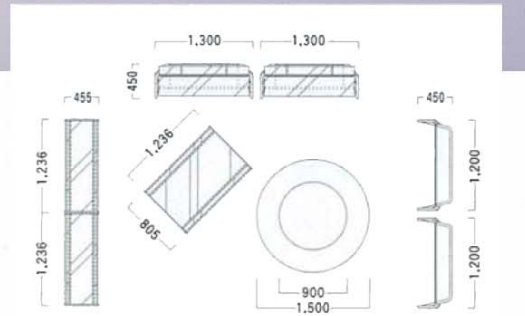

NN-R

エヌエヌ・アール

ステンレス素材によるシンプルな什器のフレームに丸みを持たせることにより、エレガントなイメージを加えました。壁面用のニッチ什器と、フロア用棚什器、テーブル什器を組み合わせ、展示会・臨時売り場にも対応できます。

MODEL-1
本体 ステンレス・HL仕上げ / パネル 乳半ツインカーボ / ハンガー ステンレス・HL仕上げ /
パーツ スチール・Crメッキ
W1300 D450 H2050