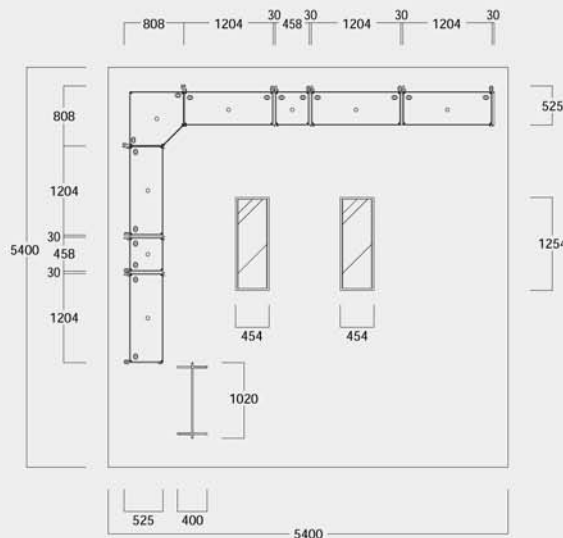

オーク仕様

MODEL-22
 本体 ステンレス・HL仕上げ / ハンガー ステンレス・HL仕上げ / 他 スチール・Crメッキ
 W1204 D545 H2050

MODEL-23
 本体 ステンレス・HL仕上げ / 棚 透明ガラス8t / ハンガー ステンレス・HL仕上げ /
 他 スチール・Crメッキ
 W1204 D545 H2050

MODEL-26
 本体, サイドフレーム ステンレス・HL仕上げ / パネル, 棚, ステージ 木・ポリ合板(オーク) /
 パラペット 乳半アクリル・照明 / ハンガー ステンレス・HL仕上げ / 他 スチール・Crメッキ
 W1265 D545 H2150