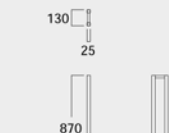

支柱900 WJ039K
ステンレス・HL仕上げ