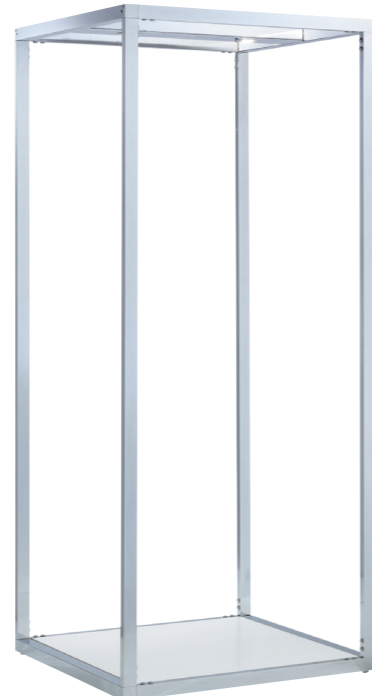

IW

[アイダブリュー]

高さ2,400mmで900mm角の連結が出来るフレーム仕器です。
組み合わせによりテーブル・カウンターとしての展開も可能です。

				
支柱パイプ IW-PC035Z (Crメッキ) IW-PA037Z (白) IW-PA036Z (黒) W50 D26 H2280	アクリルパネル用支柱 IW-PC039Z (Crメッキ) IW-PA040Z (白) IW-PA041Z (黒) W50 D26 H2280	ドアパネル IW-PP046 (Crメッキ) IW-PP047 (白) IW-PP048 (黒) アクリル 錠付 W900 D25 H2278	背パネル IW-PC055 (Crメッキ) IW-PA056 (白) IW-PA057 (黒) アクリルパネル5t W900 D25 H2278	サイドパネル IW-PP052 (Crメッキ) IW-PP053 (白) IW-PP054 (黒) アクリルパネル5t W900 D25 H2278
				
TOP照明 IW-DA070KK LED照明 W908 D908 H100	ステージ IW-TZ111KK (白) PWF-TZ084KK (黒) W900 D900 H65	カウンターTOPガラス IW-UR080NE W1095 D444 H8	カウンターTOPガラス IW-UR080DD W444 D444 H8	
				
コーナージョイント IW-JC120K (Crメッキ) IW-JA121K (白) IW-JA122K (黒) W962 D50 H50	渡しパイプ L910 IW-PC039K (Crメッキ) IW-PA040K (白) IW-PA041K (黒) W910 D26 H50	カウンター用コーナージョイント(上) IW-JC126 W500 D50 H50 Crメッキ仕上げ	TOP乳半シート貼りガラス IW-UU079NE W1095 D444 H8	TOP乳半シート貼りガラス IW-UU079DD W444 D444 H8
				
センタージョイント IW-JC123K (Crメッキ) IW-JA124K (白) IW-JA125K (黒) W500 D500 H50	カウンター用渡しパイプ L1100 IW-PC049N (Crメッキ) IW-PA050N (白) IW-PA051N (黒) W1100 D26 H50	カウンター用センタージョイント(上) IW-JC128 W500 D50 H50 Crメッキ仕上げ	W1200用 カウンター本体 IW-44 W1095 D444 H1015 ポリ合板(黒) 電源 錠付	W500用 カウンター本体 IW-45 W444 D444 H1015 ポリ合板(黒) 電源 錠付
				
カウンタージョイント(下) IW-JC131 W500 D500 H50 Crメッキ仕上げ	カウンター単体ジョイント(上) IW-JC132 W500 D500 H50 Crメッキ仕上げ	カウンターエンドジョイント(左) IW-JC133 W500 D500 H50 Crメッキ仕上げ	カウンターL用ジョイント(上) IW-JC130 W500 D500 H50 Crメッキ仕上げ	カウンターエンドジョイント(右) IW-JC134 W500 D500 H50 Crメッキ仕上げ

MODEL-13
W2930 D1010 H2415

MODEL-18
W1200 D500 H1025

MODEL-19
W500 D500 H1025

MODEL-14
W1010 D1010 H2415

MODEL-15 (照明付)
W1010 D1010 H2415

MODEL-17 (前オープン)
W1010 D1010 H2415

MODEL-16 (ドア仕様)
W1010 D1010 H2415