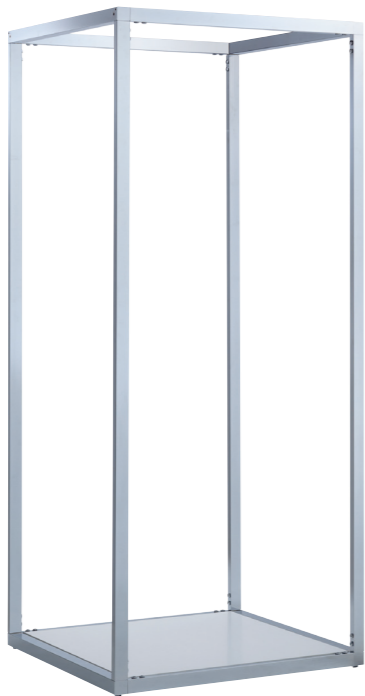

IW

[アイダブリュー]

高さ2,400mmで900mm角の連結が出来るフレーム仕器です。
組み合わせによりテーブル・カウンターとしての展開も可能です。

				
支柱パイプ IW-PC035Z (Crメッキ) IW-PA037Z (白) IW-PA036Z (黒) W50 D26 H2280	アクリルパネル用支柱 IW-PC039Z (Crメッキ) IW-PA040Z (白) IW-PA041Z (黒) W50 D26 H2280	ドアパネル IW-PP046 (Crメッキ) IW-PP047 (白) IW-PP048 (黒) アクリル 錠付 W900 D25 H2278	背パネル IW-PC055 (Crメッキ) IW-PA056 (白) IW-PA057 (黒) アクリルパネル5t W900 D25 H2278	サイドパネル IW-PP052 (Crメッキ) IW-PP053 (白) IW-PP054 (黒) アクリルパネル5t W900 D25 H2278
				
TOP照明 IW-DA070KK LED照明 W908 D908 H100	ステージ IW-TZ111KK (白) PWF-TZ084KK (黒) W900 D900 H65	カウンターTOPガラス IW-UR080NE W1095 D444 H8	カウンターTOPガラス IW-UR080DD W444 D444 H8	
				
コーナージョイント IW-JC120K (Crメッキ) IW-JA121K (白) IW-JA122K (黒) W962 D50 H50	渡しパイプ L910 IW-PC039K (Crメッキ) IW-PA040K (白) IW-PA041K (黒) W910 D26 H50	カウンター用コーナージョイント(上) IW-JC126 W500 D50 H50 Crメッキ仕上げ	TOP乳半シート貼りガラス IW-UU079NE W1095 D444 H8	TOP乳半シート貼りガラス IW-UU079DD W444 D444 H8
				
センタージョイント IW-JC123K (Crメッキ) IW-JA124K (白) IW-JA125K (黒) W500 D500 H50	カウンター用渡しパイプ L1100 IW-PC049N (Crメッキ) IW-PA050N (白) IW-PA051N (黒) W1100 D26 H50	カウンター用センタージョイント(上) IW-JC128 W500 D50 H50 Crメッキ仕上げ	W1200用 カウンター本体 IW-44 W1095 D444 H1015 ポリ合板(黒) 電源 錠付	W500用 カウンター本体 IW-45 W444 D444 H1015 ポリ合板(黒) 電源 錠付
				
カウンタージョイント(下) IW-JC131 W500 D500 H50 Crメッキ仕上げ	カウンター単体ジョイント(上) IW-JC132 W500 D500 H50 Crメッキ仕上げ	カウンターエンドジョイント(左) IW-JC133 W500 D500 H50 Crメッキ仕上げ	カウンターL用ジョイント(上) IW-JC130 W500 D500 H50 Crメッキ仕上げ	カウンターエンドジョイント(右) IW-JC134 W500 D500 H50 Crメッキ仕上げ

MODEL-13
W2930 D1010 H2415

MODEL-18
W1200 D500 H1025

MODEL-19
W500 D500 H1025

MODEL-14
W1010 D1010 H2415

MODEL-15 (照明付)
W1010 D1010 H2415

MODEL-17 (前オープン)
W1010 D1010 H2415

MODEL-16 (ドア仕様)
W1010 D1010 H2415