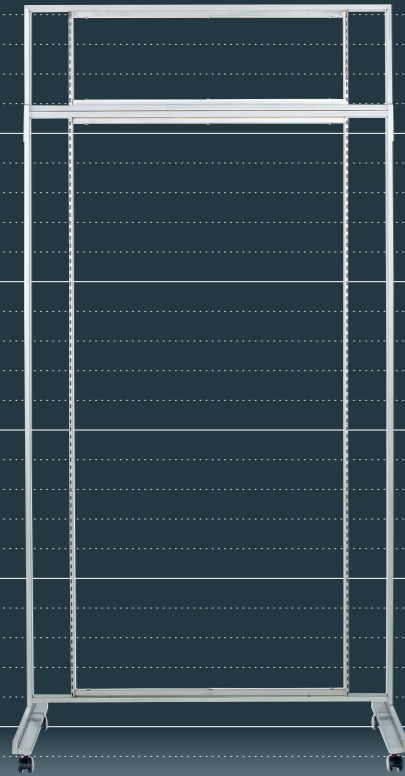

NSS
2011

3000
2500
2000
1500
1000
500
0
500

NSS-GJ055PW (本体)
NSS-GJ108PB (TOPジョイント)
W1204 D525 H2400