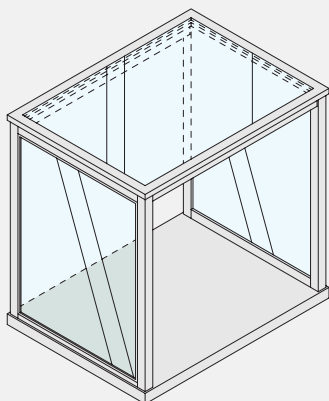

ハンガーバー
NN-PC009H
 W750 D38
 スチール・Crメッキ

ガラス棚
RIALW-AZ182KD
 W836 D446 H30
 ホワイトエイジング仕上げ

ガラス棚受け
NN-B11135C
 W3 D387
 スチール・Crメッキ

ハンガーバー受け
NN-A7925C
 W3 D270
 スチール・Crメッキ

ハンガーバー
RIALW-HC200K
 W838 D132
 スチール・Crメッキ

ガラスオープンケース
RIALW-4P
W1200 D900 H1200
ホワイトエイジング仕上げ

ガラスオープンケース
RIALW-4S
W1500 D900 H1200
ホワイトエイジング仕上げ

ケース中棚
RIALW-5K
W900 D850 H710
ホワイトエイジング仕上げ

ケース中棚
RIALW-5P
W1200 D850 H710
ホワイトエイジング仕上げ

ケースWハンガー
RIALW-14L
W900 D550 H1000
スチール・Crメッキ / 焼付塗装(白)