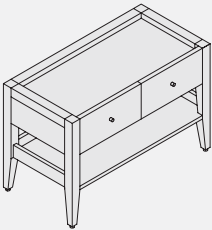

RIALW-10P
W1200 D600 H850

RIALW-10L
W1000 D450 H550

MODEL-4
W900 D462 H1800

MODEL-5
W900 D450 H1800

RIALW-4P (ケース)
RIALW-5K (中棚)
W1200 D900 H1200

RIALW-4S (ケース)
RIALW-5P (中棚)
W1500 D900 H1200

RIALW-UZ078XJ (天板)
RIALW-VZ052 (脚) × 2 台
W2100 D800 H700

RIALW-12 (姿見)
RIALW-13 (脚)
W750 D430 H1760

RIALW-11 (フェンス)
RIALW-WA065 (ベース) × 2 本
W450 D35 H2005(1枚)

天板
RIALW-1
 W964 D514 H50
 ホワイトエイジング仕上げ

戸棚本体
RIALW-2
 W900 D450 H1000
 ホワイトエイジング仕上げ/LED 照明

本体
RIALW-8
 W900 D450 H1630
 ホワイトエイジング仕上げ /LED 照明

オープン棚本体
RIALW-6
 W900 D450 H1800
 ホワイトエイジング仕上げ

戸棚脚
RIALW-3
 W900 D450 H600
 ホワイトエイジング仕上げ

本体脚
RIALW-9
 W900 D450 H370
 ホワイトエイジング仕上げ

バックパネル
RIALW-7
 W900 D12 H1785
 ホワイトエイジング仕上げ

ガラス棚
RIALW-AR181JB
 W790 D350 H6