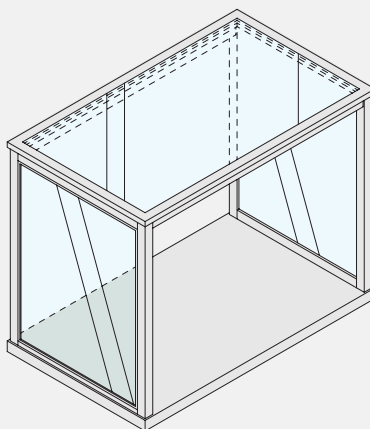

ハンガーバー
NN-PC009H
 W750 D38
 スチール・Crメッキ

ガラス棚
RIALW-AZ182KD
 W836 D446 H30
 ホワイトエイジング仕上げ

ガラス棚受け
NN-B11135C
 W3 D387
 スチール・Crメッキ

ハンガーバー受け
NN-A7925C
 W3 D270
 スチール・Crメッキ

ハンガーバー
RIALW-HC200K
 W838 D132
 スチール・Crメッキ

ガラスオープンケース
RIALW-4P
W1200 D900 H1200
ホワイトエイジング仕上げ

ガラスオープンケース
RIALW-4S
W1500 D900 H1200
ホワイトエイジング仕上げ

ケース中棚
RIALW-5K
W900 D850 H710
ホワイトエイジング仕上げ

ケース中棚
RIALW-5P
W1200 D850 H710
ホワイトエイジング仕上げ

ケースWハンガー
RIALW-14L
W900 D550 H1000
スチール・Crメッキ / 焼付塗装(白)