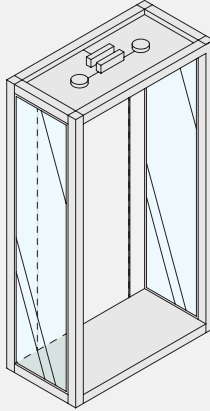

RIALW-12 (姿見)
RIALW-13 (脚)
W750 D430 H1760

RIALW-11 (フェンス)
RIALW-WA065 (ベース) × 2 本
W450 D35 H2005(1枚)

天板
RIALW-1
 W964 D514 H50
 ホワイトエイジング仕上げ

戸棚本体
RIALW-2
 W900 D450 H1000
 ホワイトエイジング仕上げ/LED 照明

本体
RIALW-8
 W900 D450 H1630
 ホワイトエイジング仕上げ /LED 照明

オープン棚本体
RIALW-6
 W900 D450 H1800
 ホワイトエイジング仕上げ

戸棚脚
RIALW-3
 W900 D450 H600
 ホワイトエイジング仕上げ

本体脚
RIALW-9
 W900 D450 H370
 ホワイトエイジング仕上げ

バックパネル
RIALW-7
 W900 D12 H1785
 ホワイトエイジング仕上げ

ガラス棚
RIALW-AR181JB
 W790 D350 H6