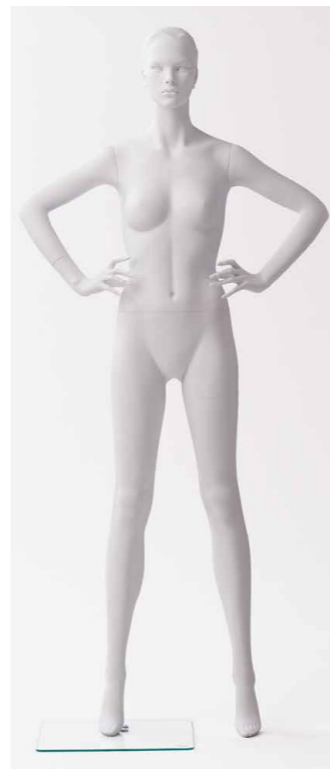

BELDA-1
高さ 181 / B83 / W62 / H86
腕 RBELDA1 LBELDA1 / 手先 RW16 LW15 / 肩幅 37

BELDA-2(A)
高さ 183.5 / B83 / W61 / H85
腕 RBELDA2A LBELDA2 / 手先 RWA LWV / 肩幅 37

BELDA-4
高さ 183.5 / B83.5 / W61.5 / H89
腕 RBELDA4 LBELDA4 / 手先 RWA LWE / 肩幅 38

BELDA-2(B)
高さ 183.5 / B83 / W61 / H85
腕 RBELDA2B LBELDA2 / 手先 RW2 LWV / 肩幅 37

BELDA-3
高さ 185 / B83 / W62 / H89
腕 RBELDA3 LBELDA3 / 手先 RW16 LW15 / 肩幅 37

Make & Painting

写真のメイクはオーダーメイドサンプルです。
ご要望に応じて制作致しますのでお問合せください。

BELDA-3
オーダーメイクサンプル(肌色白ツヤケン)

BELDA-1
オーダーメイクサンプル(肌色白ツヤケン)

BELDA-2
単色(白ツヤケン)