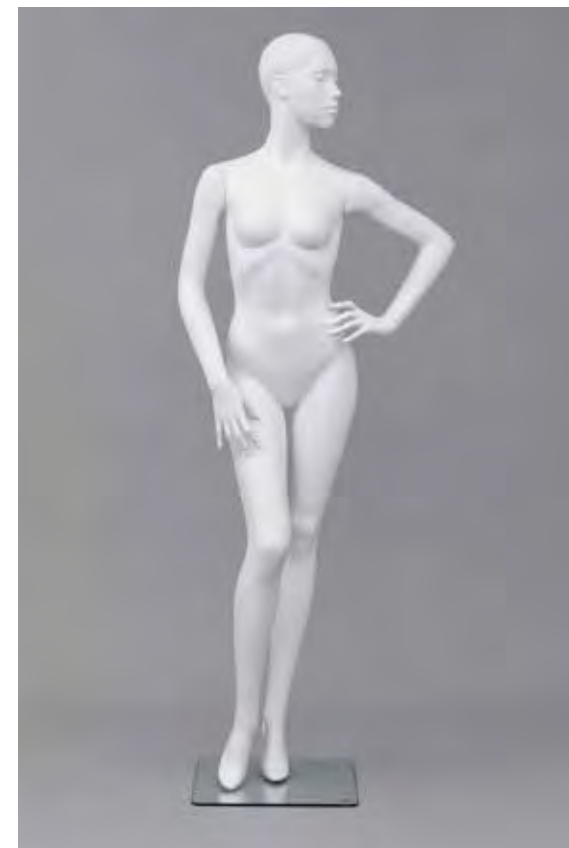

KAYLA

ケイラ

KAYLA

KAYLA-1(A)
 T:184.5 / B:85 / W:62.5 / H:87
 Shoulders:46 / Heel:9 / Foot:23.5
 Arm:RKAYLA1A LKAYLA1 / Hand:RW10 LWM

KAYLA-1(B)
 T:184.5 / B:85 / W:62.5 / H:87
 Shoulders:46 / Heel:9 / Foot:23.5
 Arm:RKAYLA1B LKAYLA1 / Hand:RWB LWM

KAYLA-2
 T:184 / B:85 / W:63 / H:87
 Shoulders:44 / Heel:9 / Foot:23.5
 Arm:RKAYLA2 LKAYLA2 / Hand:RWB LWE

KAYLA-3
 B:86 / W:64 / H:89
 Shoulders:43 / Heel:9 / Foot:23.5 / Stool:60
 Arm:RKAYLA3 LKAYLA3 / Hand:RWA LWM