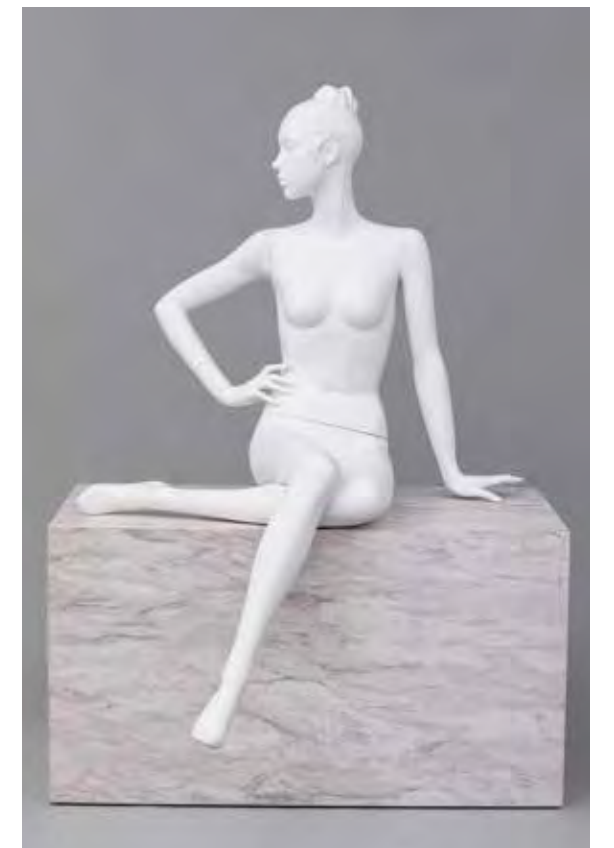

KAYLA

ケイラ

KAYLA

KAYLA-1(A)
 T:184.5 / B:85 / W:62.5 / H:87
 Shoulders:46 / Heel:9 / Foot:23.5
 Arm:RKAYLA1A LKAYLA1 / Hand:RW10 LWM

KAYLA-1(B)
 T:184.5 / B:85 / W:62.5 / H:87
 Shoulders:46 / Heel:9 / Foot:23.5
 Arm:RKAYLA1B LKAYLA1 / Hand:RWB LWM

KAYLA-2
 T:184 / B:85 / W:63 / H:87
 Shoulders:44 / Heel:9 / Foot:23.5
 Arm:RKAYLA2 LKAYLA2 / Hand:RWB LWE

KAYLA-3
 B:86 / W:64 / H:89
 Shoulders:43 / Heel:9 / Foot:23.5 / Stool:60
 Arm:RKAYLA3 LKAYLA3 / Hand:RWA LWM