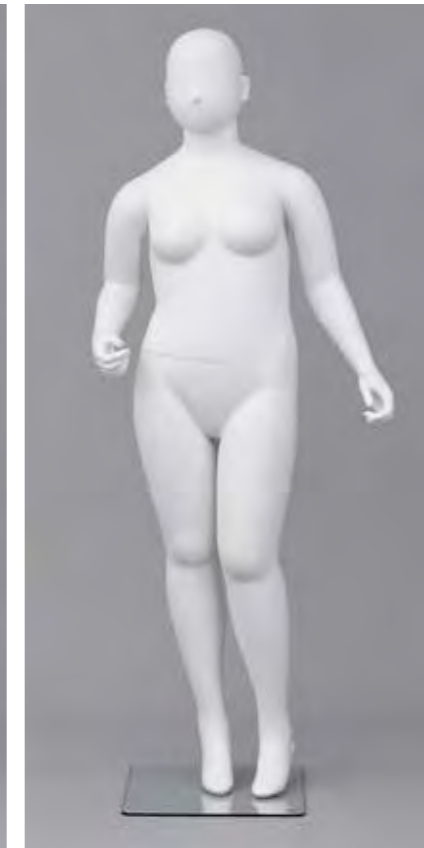

PUFF
パフ

PUFF

PUFF-1-2H(AA)
T:169 / B:100 / W:85 / H:105
Shoulders:42 / Heel:4 / Foot:23.5
Arm:RPUFFA LPUFFA / Hand: 手先付

PUFF-2-2H(BB)
T:169 / B:101 / W:85 / H:103
Shoulders:43 / Heel:4 / Foot:23.5
Arm:RPUFFB LPUFFB / Hand: 手先付

PUFF-3-2H(CC)
T:168 / B:100 / W:85 / H:103
Shoulders:42 / Heel:4 / Foot:23.5
Arm:RPUFFC LPUFFC / Hand: 手先付

MAKE & HAIR

PUFF-1H

PUFF-2H

PUFF-3H

WAIST STAND
Base:Eタイプ(B-10 / S-80)