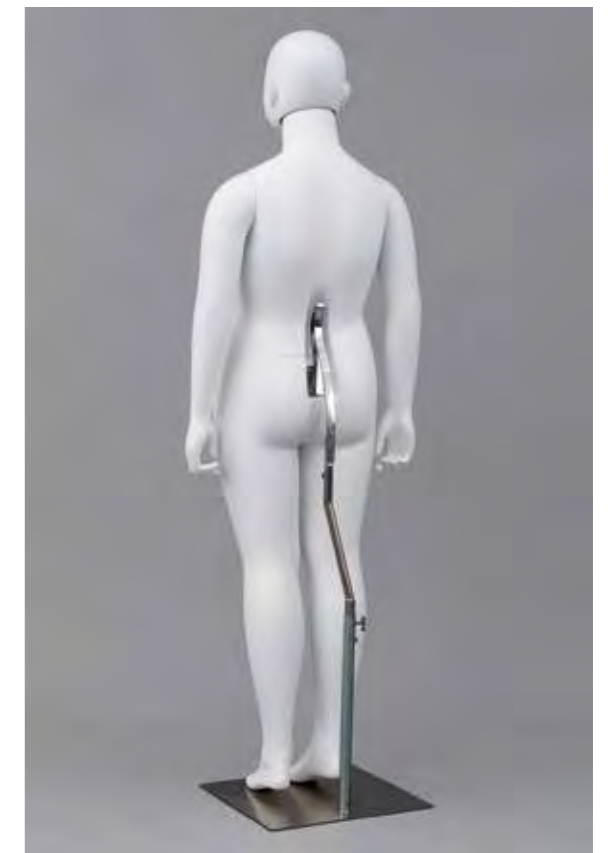

PUFF
パフ

PUFF

PUFF-1-2H(AA)
T:169 / B:100 / W:85 / H:105
Shoulders:42 / Heel:4 / Foot:23.5
Arm:RPUFFA LPUFFA / Hand: 手先付

PUFF-2-2H(BB)
T:169 / B:101 / W:85 / H:103
Shoulders:43 / Heel:4 / Foot:23.5
Arm:RPUFFB LPUFFB / Hand: 手先付

PUFF-3-2H(CC)
T:168 / B:100 / W:85 / H:103
Shoulders:42 / Heel:4 / Foot:23.5
Arm:RPUFFC LPUFFC / Hand: 手先付

MAKE & HAIR

PUFF-1H

PUFF-2H

PUFF-3H

WAIST STAND
Base:Eタイプ(B-10 / S-80)