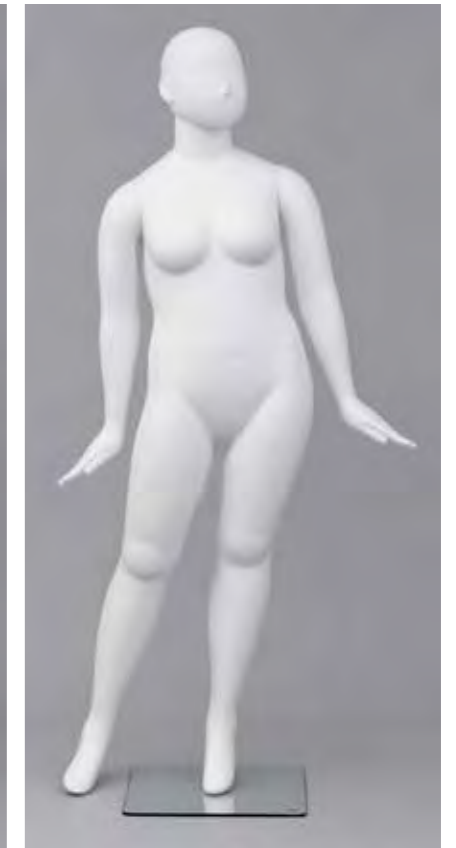

PUFF
パフ

PUFF

PUFF-1-2H(AA)
T:169 / B:100 / W:85 / H:105
Shoulders:42 / Heel:4 / Foot:23.5
Arm:RPUFFA LPUFFA / Hand: 手先付

PUFF-2-2H(BB)
T:169 / B:101 / W:85 / H:103
Shoulders:43 / Heel:4 / Foot:23.5
Arm:RPUFFB LPUFFB / Hand: 手先付

PUFF-3-2H(CC)
T:168 / B:100 / W:85 / H:103
Shoulders:42 / Heel:4 / Foot:23.5
Arm:RPUFFC LPUFFC / Hand: 手先付

MAKE & HAIR

PUFF-1H

PUFF-2H

PUFF-3H

WAIST STAND
Base:Eタイプ(B-10 / S-80)