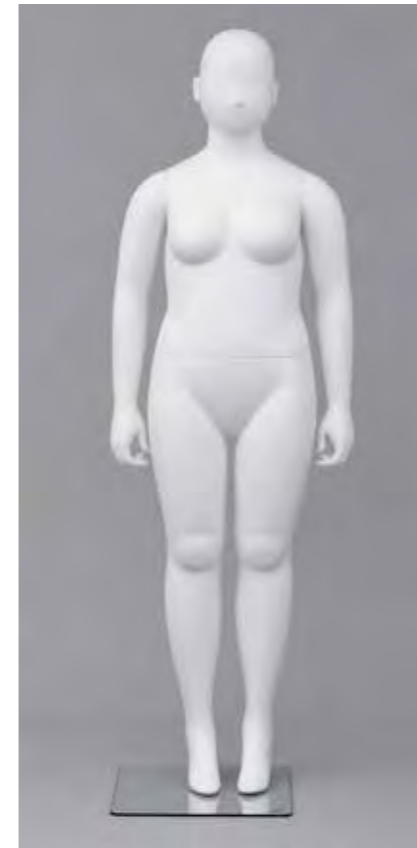

PUFF
パフ

PUFF

PUFF-1-2H(AA)
T:169 / B:100 / W:85 / H:105
Shoulders:42 / Heel:4 / Foot:23.5
Arm:RPUFFA LPUFFA / Hand: 手先付

PUFF-2-2H(BB)
T:169 / B:101 / W:85 / H:103
Shoulders:43 / Heel:4 / Foot:23.5
Arm:RPUFFB LPUFFB / Hand: 手先付

PUFF-3-2H(CC)
T:168 / B:100 / W:85 / H:103
Shoulders:42 / Heel:4 / Foot:23.5
Arm:RPUFFC LPUFFC / Hand: 手先付

MAKE & HAIR

PUFF-1H

PUFF-2H

PUFF-3H

WAIST STAND
Base:Eタイプ(B-10 / S-80)