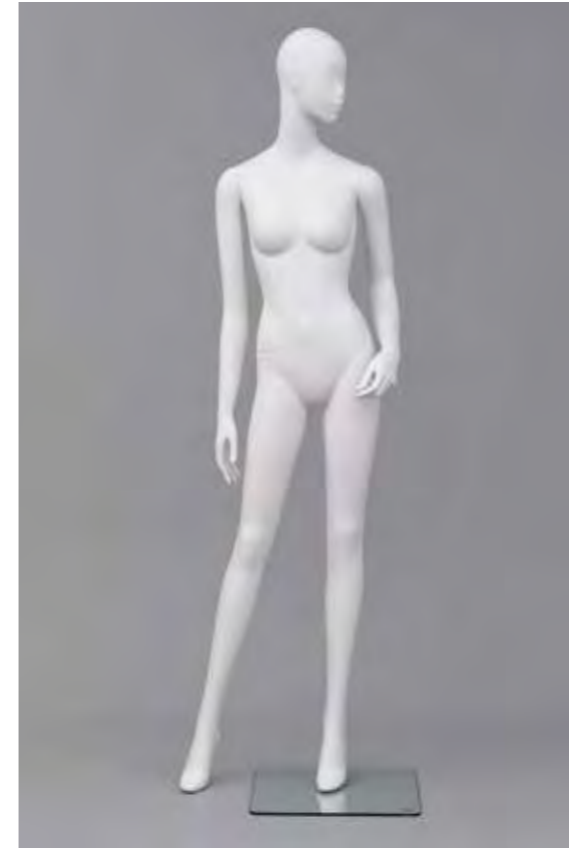

VIANCA
ヴィアンカ

VIANCA-1-1H
 T:183 / B:80 / W:56 / H:83
 Shoulders:40 / Heel:9 / Foot:23.5
 Arm:RVIANCA1 LVIANCA1 / Hand:RSA24 LSSA1

VIANCA-2-1H
 T:180.5 / B:81 / W:57 / H:82
 Shoulders:40 / Heel:9 / Foot:23.5
 Arm:RVIANCA2 LVIANCA2 / Hand:RSA20 LSA45

VIANCA-4-1H
 T:182 / B:79 / W:57 / H:81
 Shoulders:40 / Heel:9 / Foot:23.5
 Arm:RVIANCA4 LVIANCA4 / Hand:RSA45 LSA31

VIANCA-5-1H
 T:148 / B:78.5 / W:57 / H:83
 Shoulders:42 / Heel:9 / Foot:23.5 / Stool:60
 Arm:RVIANCA5 LVIANCA5 / Hand:RSSA1 LSA45

VIANCA-3-1H(A)
 T:181.5 / B:82 / W:57 / H:80.5
 Shoulders:42 / Heel:9 / Foot:23.5
 Arm:RVIANCA3A LVIANCA3A / Hand:RSA23 LSA45

VIANCA-3-1H(B)
 T:181.5 / B:82 / W:57 / H:80.5
 Shoulders:42 / Heel:9 / Foot:23.5
 Arm:RVIANCA3B LVIANCA3B / Hand:RSA20 LSA21

VIANCA-1-2H
 各種スキンヘッドバリエーションがございます。

WAIST STAND
 Base:Aタイプ(B-10 / S-73)