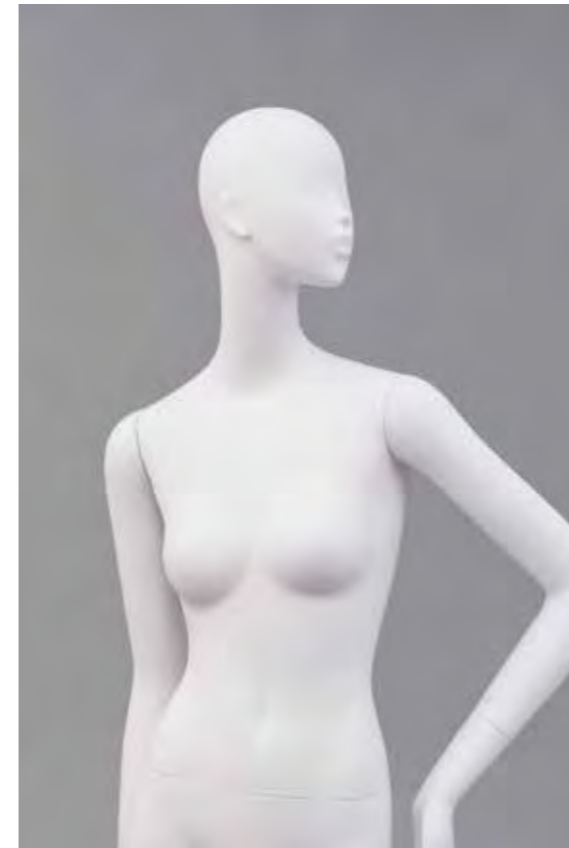

VIANCA
ヴィアンカ

VIANCA-1-1H
 T:183 / B:80 / W:56 / H:83
 Shoulders:40 / Heel:9 / Foot:23.5
 Arm:RVIANCA1 LVIANCA1 / Hand:RSA24 LSSA1

VIANCA-2-1H
 T:180.5 / B:81 / W:57 / H:82
 Shoulders:40 / Heel:9 / Foot:23.5
 Arm:RVIANCA2 LVIANCA2 / Hand:RSA20 LSA45

VIANCA-4-1H
 T:182 / B:79 / W:57 / H:81
 Shoulders:40 / Heel:9 / Foot:23.5
 Arm:RVIANCA4 LVIANCA4 / Hand:RSA45 LSA31

VIANCA-5-1H
 T:148 / B:78.5 / W:57 / H:83
 Shoulders:42 / Heel:9 / Foot:23.5 / Stool:60
 Arm:RVIANCA5 LVIANCA5 / Hand:RSSA1 LSA45

VIANCA-3-1H(A)
 T:181.5 / B:82 / W:57 / H:80.5
 Shoulders:42 / Heel:9 / Foot:23.5
 Arm:RVIANCA3A LVIANCA3A / Hand:RSA23 LSA45

VIANCA-3-1H(B)
 T:181.5 / B:82 / W:57 / H:80.5
 Shoulders:42 / Heel:9 / Foot:23.5
 Arm:RVIANCA3B LVIANCA3B / Hand:RSA20 LSA21