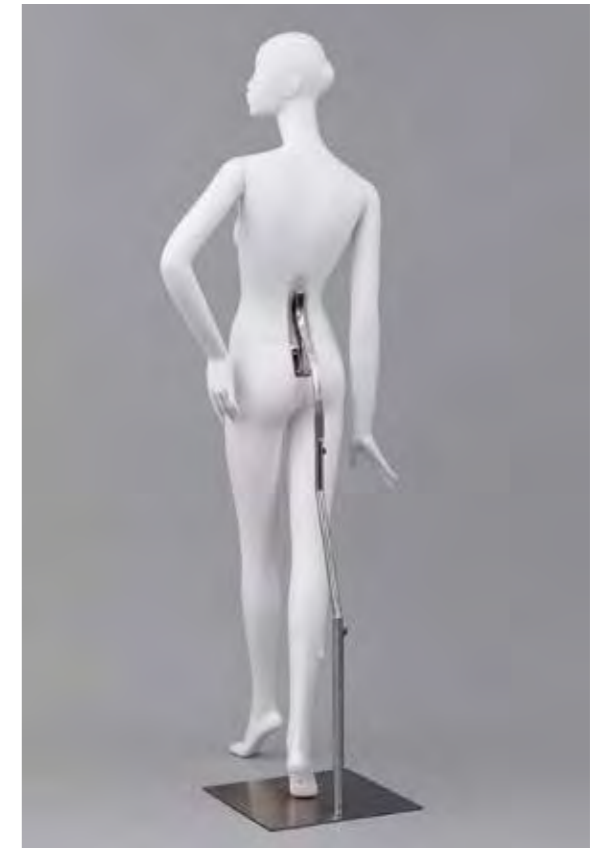

VIANCA
ヴィアンカ

VIANCA-1-1H
 T:183 / B:80 / W:56 / H:83
 Shoulders:40 / Heel:9 / Foot:23.5
 Arm:RVIANCA1 LVIANCA1 / Hand:RSA24 LSSA1

VIANCA-2-1H
 T:180.5 / B:81 / W:57 / H:82
 Shoulders:40 / Heel:9 / Foot:23.5
 Arm:RVIANCA2 LVIANCA2 / Hand:RSA20 LSA45

VIANCA-4-1H
 T:182 / B:79 / W:57 / H:81
 Shoulders:40 / Heel:9 / Foot:23.5
 Arm:RVIANCA4 LVIANCA4 / Hand:RSA45 LSA31

VIANCA-5-1H
 T:148 / B:78.5 / W:57 / H:83
 Shoulders:42 / Heel:9 / Foot:23.5 / Stool:60
 Arm:RVIANCA5 LVIANCA5 / Hand:RSSA1 LSA45

VIANCA-3-1H(A)
 T:181.5 / B:82 / W:57 / H:80.5
 Shoulders:42 / Heel:9 / Foot:23.5
 Arm:RVIANCA3A LVIANCA3A / Hand:RSA23 LSA45

VIANCA-3-1H(B)
 T:181.5 / B:82 / W:57 / H:80.5
 Shoulders:42 / Heel:9 / Foot:23.5
 Arm:RVIANCA3B LVIANCA3B / Hand:RSA20 LSA21

VIANCA-1-2H
 各種スキンヘッドバリエーションがございます。

WAIST STAND
 Base:Aタイプ(B-10 / S-73)