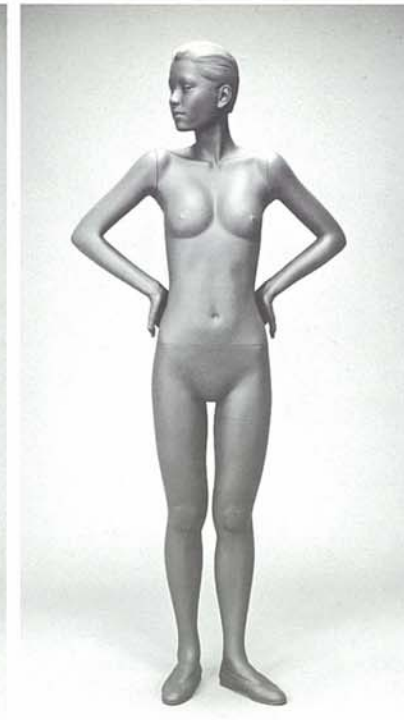

LIVE

1-3

LIVE 1

HE-168.0 • F-144.0 • B-78.0 • W-59.0 • H-86.0
右腕 / R-1・右手先 / R-V1・左腕 / L-1・左手先 / L-V1

LIVE 2

HE-168.0 • F-144.0 • B-79.0 • W-59.5 • H-86.0
右腕 / R-2・右手先 / R-V2・左腕 / L-2・左手先 / L-V2

LIVE 3

HE-169.0 • F-145.0 • B-76.5 • W-59.0 • H-86.0
右腕 / R-3・右手先 / R-V3・左腕 / L-3・左手先 / L-V3