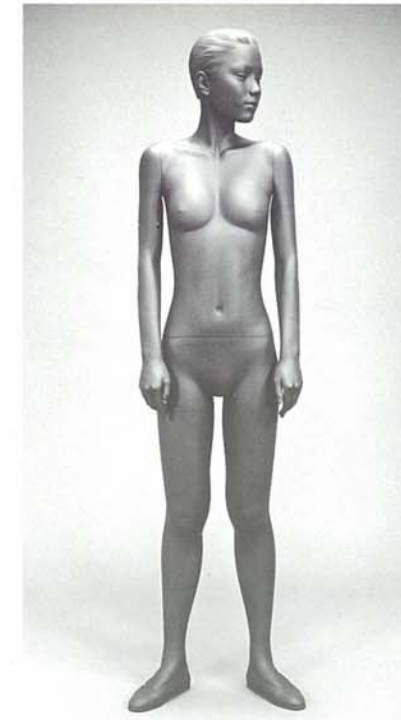

LIVE

1-3

LIVE 1

HE-168.0 • F-144.0 • B-78.0 • W-59.0 • H-86.0
右腕 / R-1・右手先 / R-V1・左腕 / L-1・左手先 / L-V1

LIVE 2

HE-168.0 • F-144.0 • B-79.0 • W-59.5 • H-86.0
右腕 / R-2・右手先 / R-V2・左腕 / L-2・左手先 / L-V2

LIVE 3

HE-169.0 • F-145.0 • B-76.5 • W-59.0 • H-86.0
右腕 / R-3・右手先 / R-V3・左腕 / L-3・左手先 / L-V3