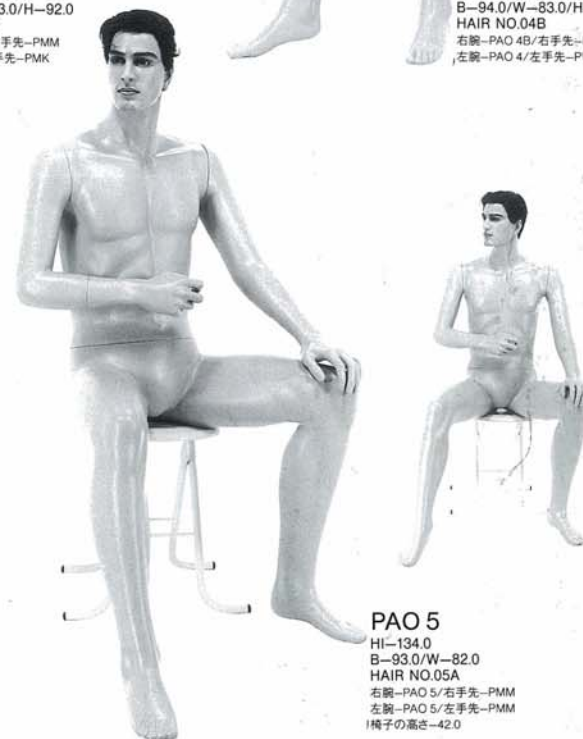

PAO 1

PAO 3

PAO 4-B

PAO 5

PAO 2

PAO 2
 HE-182.0/F-159.0
 B-92.5/W-82.0/H-92.5
 HAIR NO.01A
 右腕-PAO 2/右手先-PMK
 左腕-PAO 2/左手先-PMK

PAO 4-A
 HE-176.0/F-161.0
 B-94.0/W-83.0/H-92.0
 HAIR NO.04B
 右腕-PAO 4A/右手先-PMM
 左腕-PAO 4/左手先-PMK

PAO 5
 HI-134.0
 B-93.0/W-82.0
 HAIR NO.05A
 右腕-PAO 5/右手先-PMM
 左腕-PAO 5/左手先-PMM
 椅子の高さ-42.0

FACE PAO

PAO 3の顔写真のヘアは特注仕様ですが
スタンダード仕様もあります。
その他のヘア及びメイクはすべて
スタンダード仕様です。

PAO 1/HAIR NO.01A

PAO 2/HAIR NO.02A

PAO 3/HAIR NO.03H (特注仕様)