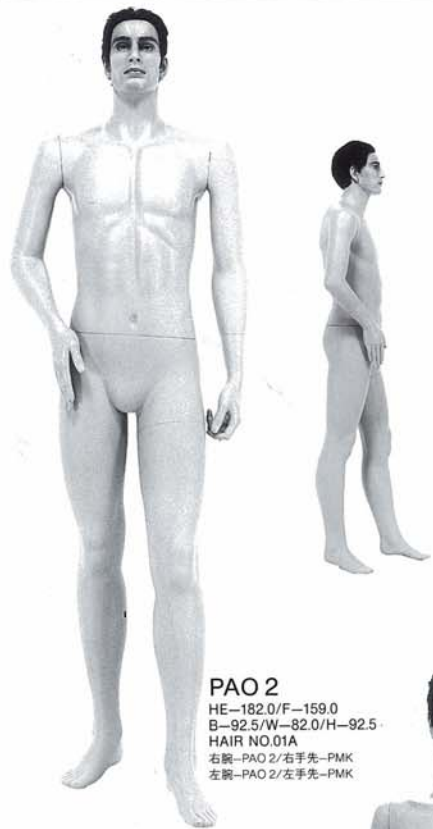

PAO 1

PAO 3

PAO 4-B

PAO 5

PAO 2

PAO 2
 HE-182.0/F-159.0
 B-92.5/W-82.0/H-92.5
 HAIR NO.01A
 右腕-PAO 2/右手先-PMK
 左腕-PAO 2/左手先-PMK

PAO 4-A
 HE-176.0/F-161.0
 B-94.0/W-83.0/H-92.0
 HAIR NO.04B
 右腕-PAO 4A/右手先-PMM
 左腕-PAO 4/左手先-PMK

PAO 4-B
 HE-176.0/F-161.0
 B-94.0/W-83.0/H-92.0
 HAIR NO.04B
 右腕-PAO 4B/右手先-PMM
 左腕-PAO 4/左手先-PWK

PAO 1
 HE-182.0/F-159.0
 B-94.0/W-81.0/H-92.0
 HAIR NO.02A
 右腕-PAO 1/右手先-PMM
 左腕-PAO 1/左手先-PMJ

PAO 3
 HE-182.0/F-159.0
 B-93.0/W-82.0/H-91.0
 HAIR NO.03A
 右腕-PAO 3/右手先-PMM
 左腕-PAO 3/左手先-PMK

PAO 5
 HI-134.0
 B-93.0/W-82.0
 HAIR NO.05A
 右腕-PAO 5/右手先-PMM
 左腕-PAO 5/左手先-PMM
 椅子の高さ-42.0

FACE PAO

PAO 3の顔写真のヘアは特注仕様ですが
スタンダード仕様もあります。
その他のヘア及びメイクはすべて
スタンダード仕様です。

PAO 1/HAIR NO.01A

PAO 2/HAIR NO.02A

PAO 3/HAIR NO.03H (特注仕様)