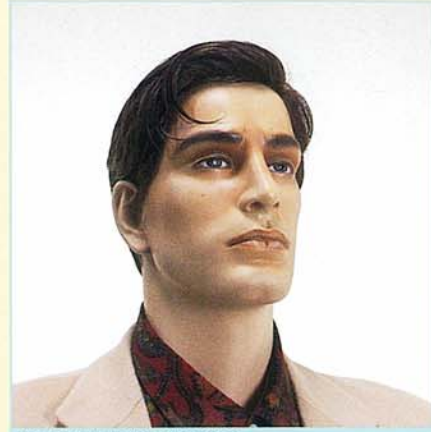

PAO 4-B
 HE-176.0/F-161.0
 B-94.0/W-83.0/H-92.0
 HAIR NO.04B
 右腕-PAO 4B/右手先-PMM
 左腕-PAO 4/左手先-PWK

PAO 1
 HE-182.0/F-159.0
 B-94.0/W-81.0/H-92.0
 HAIR NO.02A
 右腕-PAO 1/右手先-PMM
 左腕-PAO 1/左手先-PMJ

PAO 3
 HE-182.0/F-159.0
 B-93.0/W-82.0/H-91.0
 HAIR NO.03A
 右腕-PAO 3/右手先-PMM
 左腕-PAO 3/左手先-PMK

PAO 5
 HI-134.0
 B-93.0/W-82.0
 HAIR NO.05A
 右腕-PAO 5/右手先-PMM
 左腕-PAO 5/左手先-PMM
 椅子の高さ-42.0

FACE PAO

PAO 3の顔写真のヘアは特注仕様ですが
スタンダード仕様もあります。
その他のヘア及びメイクはすべて
スタンダード仕様です。

PAO 1/HAIR NO.01A

PAO 2/HAIR NO.02A

PAO 3/HAIR NO.03H (特注仕様)