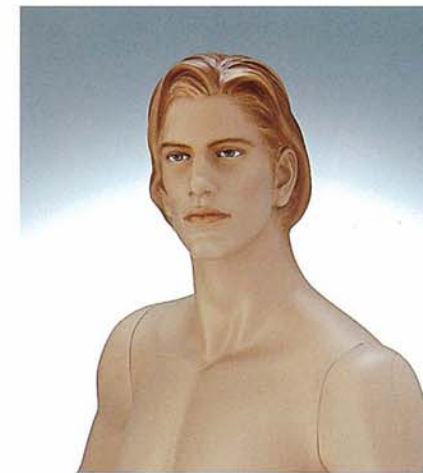

INO 5 高さ184.0/B92.0/W76.0/H90.0
右腕INO 5/右手先PM C
左腕INO 5/左手先PM K

INO 1 スタンダードメイク A

INO 2 スタンダードメイク A

INO 3 スタンダードメイク A

INO 1 スタンダードメイク B

INO 2 スタンダードメイク B

INO 3 スタンダードメイク B

INO 5