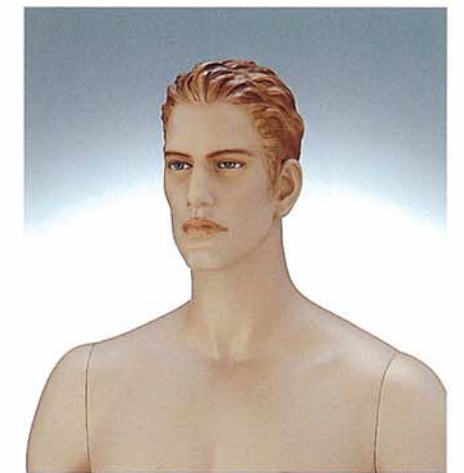

INO 5 高さ184.0/B92.0/W76.0/H90.0
右腕INO 5/右手先PM C
左腕INO 5/左手先PM K

INO 1 スタンダードメイク A

INO 2 スタンダードメイク A

INO 3 スタンダードメイク A

INO 1 スタンダードメイク B

INO 2 スタンダードメイク B

INO 3 スタンダードメイク B

INO 5