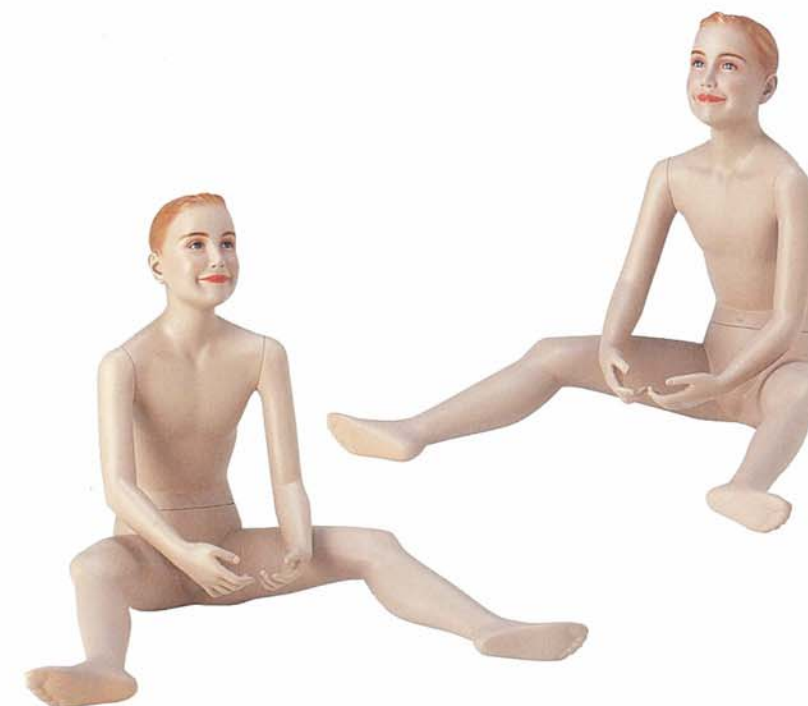

NCF 130-4 高さ 80.0/B 64.0/W 54.0/H 68.5
右腕 130-4/右手先 C5F
左腕 130-4/左手先 C5G
靴のサイズ 18cm