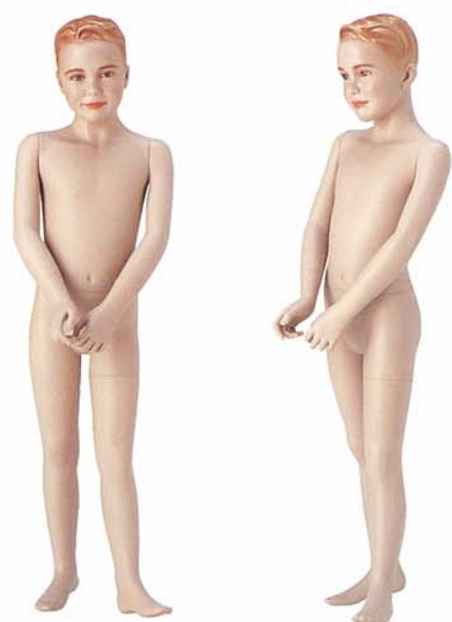

NCF 110-3 高さ 110.0/B 54.0/W 46.0/H 55.5
右腕 110-3/右手先 C4D
左腕 110-3/左手先 C4C
靴のサイズ 17cm