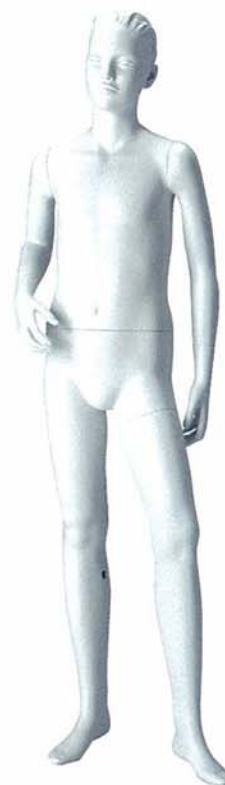

NCF 130-3 高さ 95.0/B 60.0/W 51.0/H 63.0
 右腕 130-3/右手先 C5E
 左腕 130-3/左手先 C5F
 靴のサイズ 18cm

NCF 130-4 高さ 80.0/B 64.0/W 54.0/H 68.5
 右腕 130-4/右手先 C5F
 左腕 130-4/左手先 C5G
 靴のサイズ 18cm

NCF 140-1 高さ 148.0/B 67.0/W 62.0/H 72.0
 右腕 140-1/右手先 C6A
 左腕 140-1/左手先 C6A
 靴のサイズ 21cm

NCF 140-2 高さ 148.0/B 65.0/W 55.0/H 73.0
 右腕 140-2/右手先 C6B
 左腕 140-2/左手先 C6B
 靴のサイズ 21cm

NCF 140-1 白 単色仕上げ
 写真の白 単色仕上げ料金は通常のレンタル料金に含まれます。

NCF 140-2 白 単色仕上げ

N C F

メイク

スタンダード仕様のメイクアップは通常レンタル料金に含まれております。オーダーメイクサンプルのメイクアップは、仕上げの一例です。ご注文に応じてご希望のメイクアップを、別途料金にて承っておりますのでご相談ください。