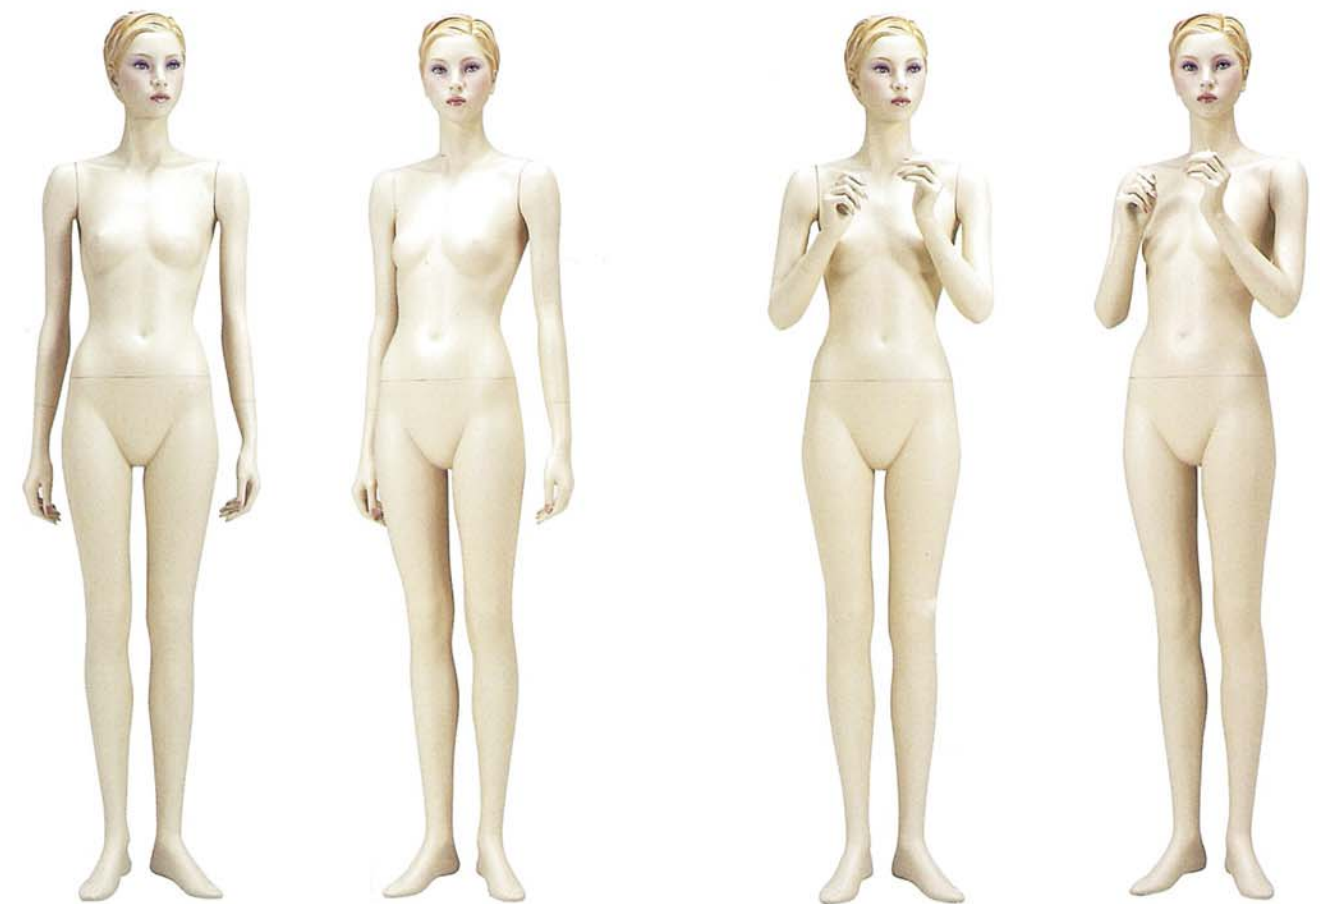

PNKS 2V(A)

PNKS 6V

PNKS 1V

PNKS 5V

PINKYS ピンキーエス

マネキンの表記寸法は、すべてセンチメートル単位です。表記寸法のうち、高さは床から頭頂部までの寸法で、身長とは異なります。その他はマネキンの実寸法を表記しています。

ピンキーエスは、7号サイズの婦人服を基準に制作していますが、各部の寸法はJIS規格の基本身体寸法とは異なります。

ピンキーエスの靴の大きさは23.5cm、ヒール高2.5cmを基準に制作しています。サイズやヒール高の異なる靴のご使用は、マネキンが傾いたり倒れやすくなる原因となりますのでご注意ください。また、デザインによってはご使用頂けない靴もあります。

■本製品はサーマルリサイクル仕様のエコ対応マネキンです。

PNKS 1V 高さ 174.0 / B 78.0 / W 59.0 / H 84.0
右腕 PNKY 1 / 右手先 PW 16
左腕 PNKY 1 / 左手先 PW 15

PNKS 2V(A) 高さ 175.0 / B 77.0 / W 57.5 / H 84.0
右腕 PNKY 2A / 右手先 PW 16
左腕 PNKY 2A / 左手先 PW 15

PNKS 5V 高さ 172.5 / B 77.0 / W 57.0 / H 83.0
右腕 PNKY 5 / 右手先 PW A
左腕 PNKY 5 / 左手先 PW E

PNKS 6V 高さ 174.5 / B 77.5 / W 58.5 / H 84.0
右腕 PNKY 6 / 右手先 PW 16
左腕 PNKY 6 / 左手先 PW 6

PINKYS

HAIR & MAKE

スタンダード仕様のメイクは通常レンタル料金に含まれています。ご注文に応じてご希望のメイクを、別途料金にて承っていますのでご相談ください。