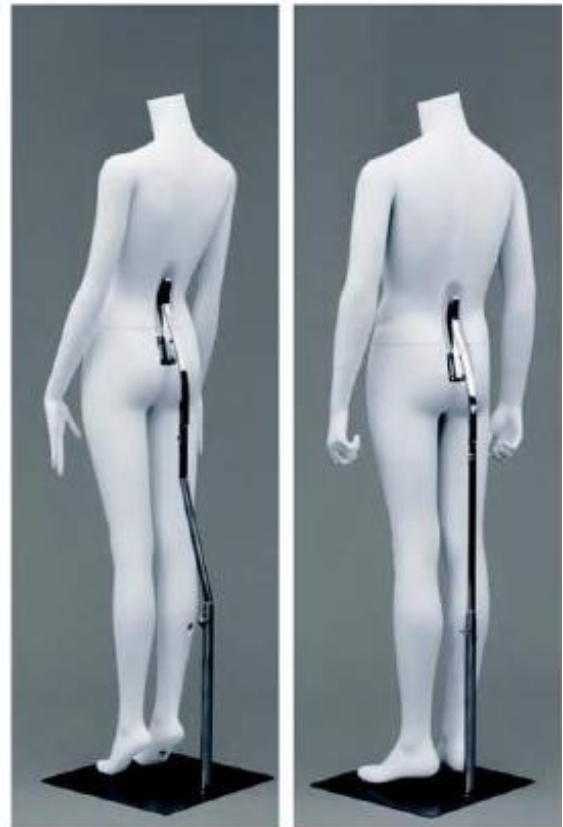

BIT-M1-HL
T:170 / B:90 / W:72.5 / H:89
Shoulders:46 / Foot:26
Arm:RBITM1 LBITM1 / Hand:RM1 LM2

BIT-M2-HL
T: 170 / B:90 / W:73 / H:90
Shoulders:46 / Foot:26
Arm:RBITM2 LBITM2 / Hand:RM1 LM2

BIT-M3-HL
T:170 / B:90 / W:70 / H:86
Shoulders:46 / Foot:26
Arm:RBITM3 LBITM3 / Hand:RM1 LM2

WAIST STAND
Base:BIT1.2.3 Aタイプ(B-10 / S-73)
BITM1 Cタイプ(B-10 / S-75)
BITM2.M3 Aタイプ(B-10 / S-73)