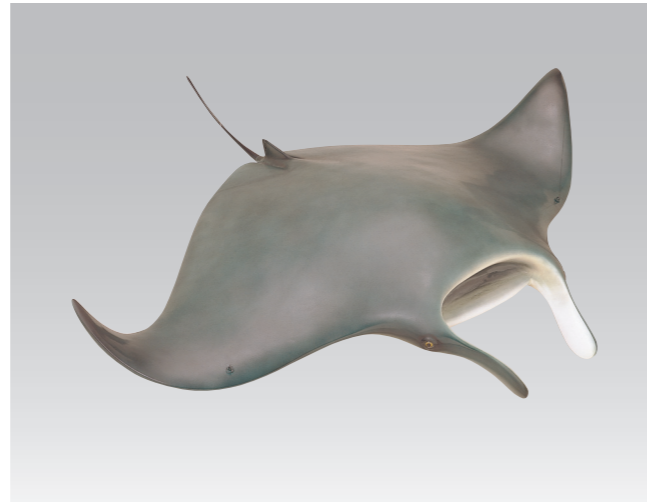

DA 629 FRP・ラッカー塗装 W 1030 D 580 H 1415

① DA 630 FRP・ラッカー塗装 W 185 D 120 H 255
 ② DA 631 FRP・ラッカー塗装 W 200 D 145 H 170
 ③ DA 632 FRP・ラッカー塗装 W 200 D 150 H 135

DA 260 (シャフト付)FRP・ラッカー塗装 W 1000 H 830~1100 リアル彩色