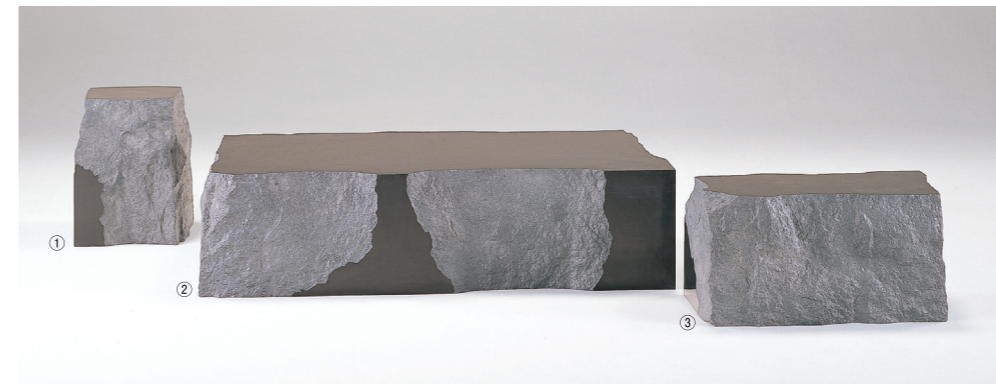

① DA 346A FRP・ラッカー塗装 W 1000 D 520 H 930
② DA 346B FRP・ラッカー塗装 W 1770 D 500 H 1260
③ DA 346C FRP・ラッカー塗装 W 1960 D 780 H 1460

① DA 385 FRP・上部ゲルコート/側面地肌部ラッカー塗装 W 450 D 450 H 600
② DA 387 FRP・上部ゲルコート/側面地肌部ラッカー塗装 W 1800 D 900 H 450
③ DA 386 FRP・上部ゲルコート/側面地肌部ラッカー塗装 W 900 D 450 H 450