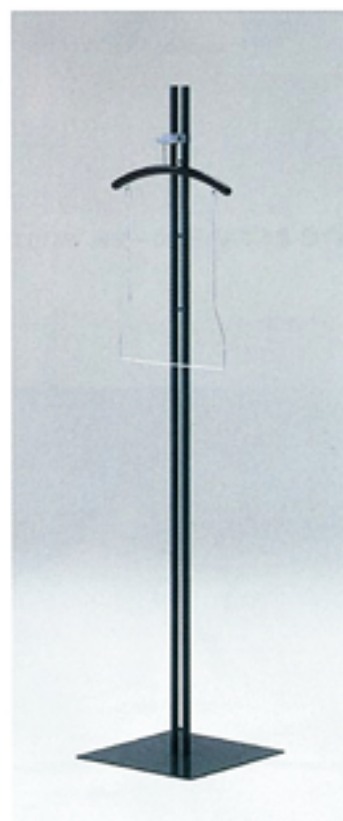

スタンド

①QP MODEL-12 スチール塗装グレー・Gメッキ W440 D400 H1840
②QP MODEL-13 スチール塗装黒・Crメッキ W440 D400 H1840

①NB 7-1 スチール・ボンスエード塗装黒 W360 D360 H1800
②NB 7-2 スチール・Crメッキヘアライン W360 D360 H1800

SH-151 スチール平行楕円パイプ
ボンスエード塗装 400φ H1800

SH-161 スチール平行楕円パイプ
ボンスエード塗装 350φ H1350

SH-153 スチールパイプ
メラミン焼付塗装 黒
照明 ダイクロビーム球 (60w)
W400 D400 H2150

FL 13
スチールパイプ メラミン焼付塗装
W400 H1800
SH 103B(ハンガー)