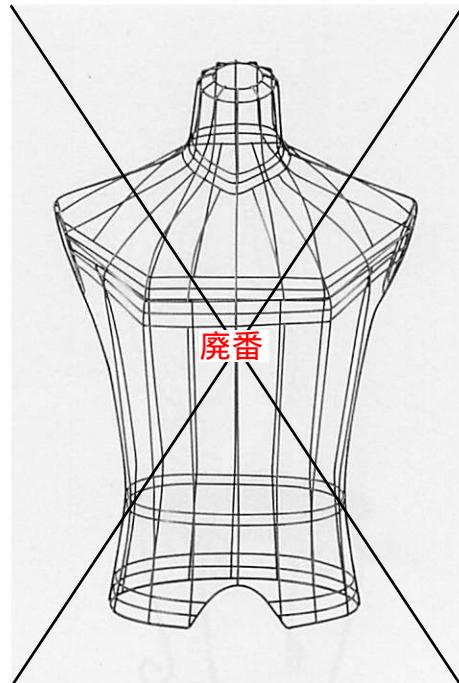

麿番

~~AB-8 スチールワイヤ3φ・銅ブロンズメッキ
W430 D220 H670~~