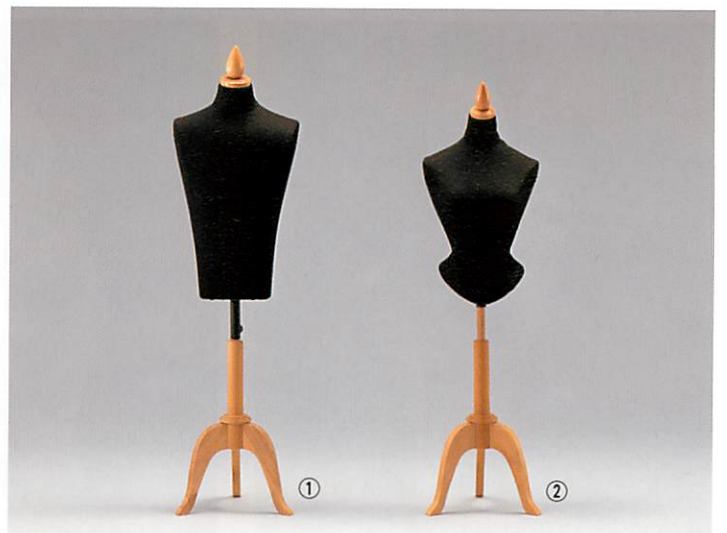

# FP フィギュアパーツ シリーズ

~~①FP 97  
スチール 銅ブロンズメッキ  
W430 D180 H490~~

~~②FP 98  
スチール 銅ブロンズメッキ  
W400 D170 H520~~

~~①FP 86  
スチール・メラミン焼付塗装 黒  
W180 D170 H470~620~~

②FP 87  
スチール・メラミン焼付塗装 黒  
W190 D170 H470~610

~~③FP 88  
スチール・メラミン焼付塗装 黒  
W175 D160 H510~630~~

~~①FP 84  
FRP ラッカー塗装  
ベースバー スチール・メラミン焼付塗装 黒  
W300 D160 H575~600~~

~~②FP 85  
FRP ラッカー塗装  
ベースバー スチール・メラミン焼付塗装 黒  
W300 D160 H620~700~~

バー、スカートは  
着脱可能です。

①FP 82  
本体 ウレタン・布張 黒/ベース 木・生地CL  
W190 D160 H730~790