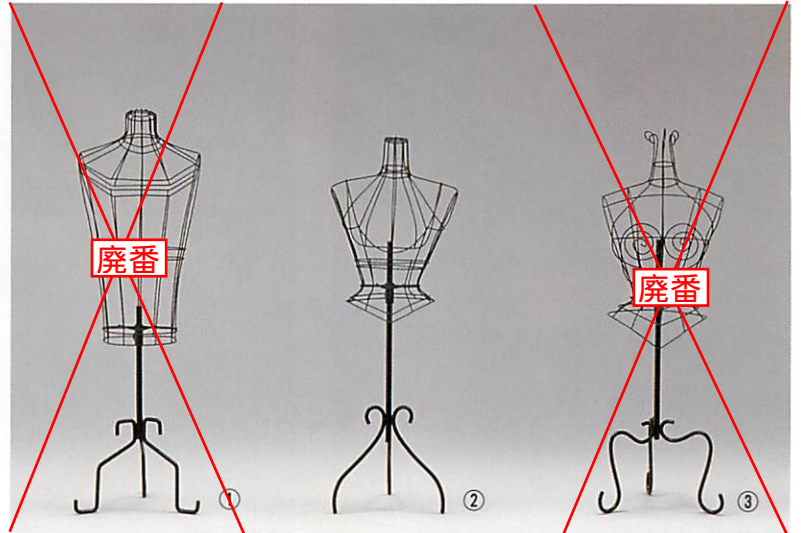

# FP フィギュアパーツ シリーズ

~~①FP 97  
スチール 銅ブロンズメッキ  
W430 D180 H490~~

~~②FP 98  
スチール 銅ブロンズメッキ  
W400 D170 H520~~

~~①FP 86  
スチール・メラミン焼付塗装 黒  
W180 D170 H470~620~~

②FP 87  
スチール・メラミン焼付塗装 黒  
W190 D170 H470~610

~~③FP 88  
スチール・メラミン焼付塗装 黒  
W175 D160 H510~630~~

~~①FP 84  
FRP ラッカー塗装  
ベースバー スチール・メラミン焼付塗装 黒  
W300 D160 H575~600~~

~~②FP 85  
FRP ラッカー塗装  
ベースバー スチール・メラミン焼付塗装 黒  
W300 D160 H620~700~~

バー、スカートは  
着脱可能です。

①FP 82  
本体 ウレタン・布張 黒/ベース 木・生地CL  
W190 D160 H730~790