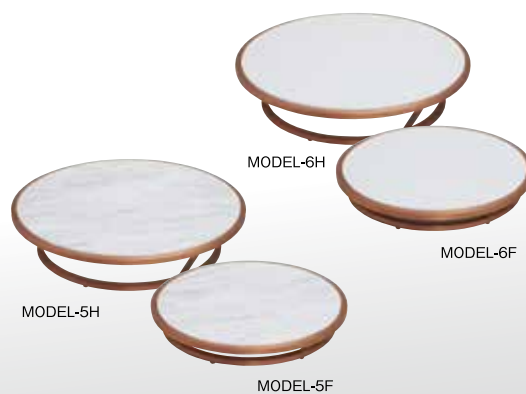

素材：スチール / 銅メッキ / 木部：ポリ合板(マール)(白) / ガラス / ミラー  
Material: Steel / Copper plating / Wood: Polyester plywood (marble) (white) / Glass / Mirror

MIL  
ミル

**MODEL-1F**  
W642 D442 H1600

**MODEL-1K**  
W942 D442 H1600

**MIL-7**  
W450 D600 H1700

**MODEL-5H**(マール) W750 D750 H150

**MODEL-6H**(白) W750 D750 H150

**MODEL-5F**(マール) W600 D600 H75

**MODEL-6F**(白) W600 D600 H75

**MODEL-11FGK** W640 D740 H940

**MODEL-11KGF** W940 D740 H640