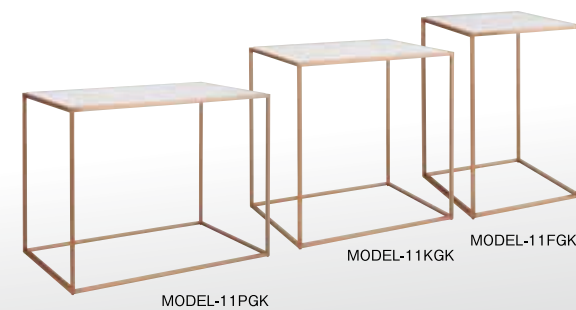

MODEL-11FGK W640 D740 H940

MODEL-11KGF W940 D740 H640

MODEL-11KGK W940 D740 H940

MODEL-11PGK W940 D740 H1240

MODEL-11PGK W1240 D740 H940