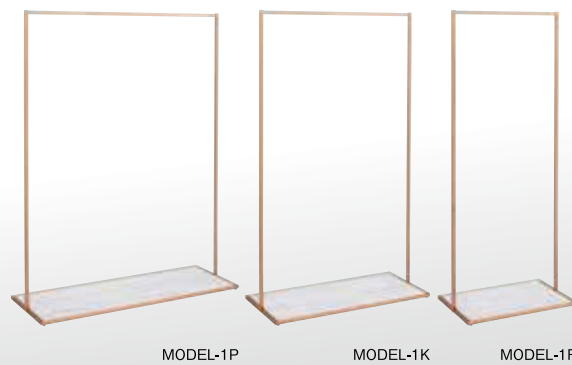

MODEL-1F
W642 D442 H1600

MODEL-1K
W942 D442 H1600

MODEL-1P
W1242 D442 H1600