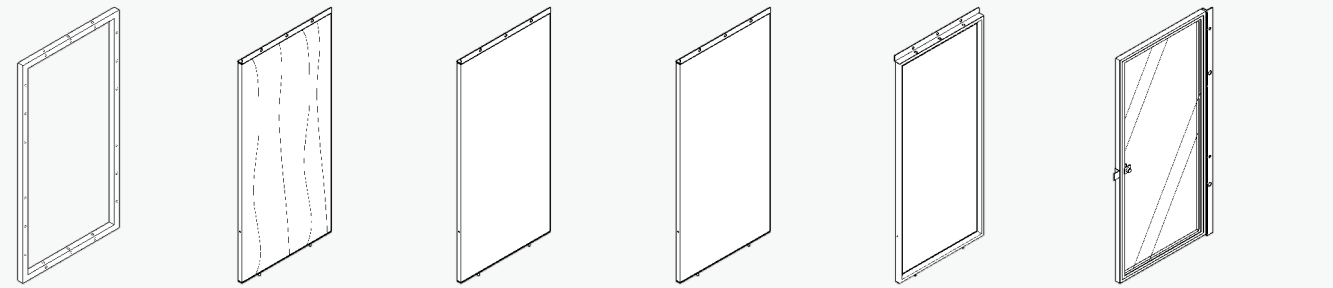

パネル用フレーム
W550用
ACT-QB105FF (H550用)
ACT-QB105FN (H1100用)
ACT-QB105FT (H1650用)
ACT-QB105FZ (H2200用)
W550 D28

パネル(木 染色うす茶)
W550用
ACT-RX172FF (H550用)
ACT-RX172FN (H1100用)
ACT-RX172FT (H1650用)
ACT-RX172FZ (H2200用)
W480 D33

パネル(ポリ合板 黒)
W550用
ACT-RZ172FF (H550用)
ACT-RZ172FN (H1100用)
ACT-RZ172FT (H1650用)
ACT-RZ172FZ (H2200用)
W480 D33

パネル(ポリ合板 白)
W550用
ACT-RZ176FF (H550用)
ACT-RZ176FN (H1100用)
ACT-RZ176FT (H1650用)
ACT-RZ176FZ (H2200用)
W480 D33

パネル(透明アクリル)
W550用
ACT-RR173FF (H550用)
ACT-RR173FN (H1100用)
ACT-RR173FT (H1650用)
ACT-RR173FZ (H2200用)
W480 D33

ドア(透明アクリル)
W550用
ACT-RR178FF (H550用)
ACT-RR178FN (H1100用)
ACT-RR178FT (H1650用)
ACT-RR178FZ (H2200用)
W510 D28

W1100用
ACT-QB105NN (H1100用)
ACT-QB105NT (H1650用)
ACT-QB105NZ (H2200用)
W1100 D28

W1100用
ACT-RX172NN (H1100用)
ACT-RX172NT (H1650用)
ACT-RX172NZ (H2200用)
W1100 D33

W1100用
ACT-RZ172NN (H1100用)
ACT-RZ172NT (H1650用)
ACT-RZ172NZ (H2200用)
W1033 D33

W1100用
ACT-RZ176NN (H1100用)
ACT-RZ176NT (H1650用)
ACT-RZ176NZ (H2200用)
W1033 D33

パネル用カウンターフレーム
ACT-QB105FL (W550用)
W550 D28 H963

スクリーンパネル生地カウンター用
ACT-RX172NL (W1100用)
W1030 D33 H910

スクリーンパネル黒カウンター用
ACT-RZ172FL (W550用)
W480 D33 H910

スクリーンパネル白カウンター用
ACT-RZ176FL (W550用)
W480 D33 H910

W1100 D28 H963
ACT-QB105NL (W1100用)
W1100 D28 H963

W1030 D33 H910
ACT-RX172NL (W1100用)
W1030 D33 H910

W480 D33 H910
ACT-RZ172NL (W1100用)
W1033 D33 H910

W480 D33 H910
ACT-RZ176NL (W1100用)
W1033 D33 H910

W1650 D28 H963
ACT-QB105TL (W1650用)
W1650 D28 H963

W1580 D33 H910
ACT-RX172TL (W1650用)
W1580 D33 H910

W1580 D33 H910
ACT-RZ172TL (W1650用)
W1580 D33 H910

W1580 D33 H910
ACT-RZ176TL (W1650用)
W1580 D33 H910

カウンター(W550用)
ACT-1F
W540 D520 H960

カウンター(W1100用)
ACT-1N
W1090 D520 H960

配線ダクト
ACT-LB099F (550用)
ACT-LB099N (1100用)
ACT-LB099T (1650用)
ACT-LB099Z (2200用)
D44 H34

配線カバー
ACT-KB345F (550用)
ACT-KB345N (1100用)

渡しバー
ACT-BB166F (550用)
ACT-BB166N (1100用)
ACT-BB166T (1650用)
ACT-BB166Z (2200用)
D32 H28

サインージLEDパネル
ACT-RO179FF (W550用)
W484 D110 H524
LED30W

LEDベースライト
NN-UFL8451B40 (W600)
LED 22W 4000K
NN-UFL8452B40 (W1200)
LED 44W 4000K

LED照明
NN-XCLED451W (W550用)
LED 6.4W 4200K
NN-XCLED976W (W1100用)
LED 14W 4200K

ストック扉パーツ(木 染色うす茶)
ACT-RX175FF (W550 H550用)
ACT-RX175FN (W1100 H550用)
ACT-RX175FT (W1650 H550用)
ACT-RX175FZ (W2200 H550用)
H520 D55

ストック扉パーツ(ポリ合板 黒)
ACT-RZ175FF (W550 H550用)
ACT-RZ175FN (W1100 H550用)
ACT-RZ175FT (W1650 H550用)
ACT-RZ175FZ (W2200 H550用)
H520 D55

スポットライト
NN-MS103508297
LED 30W 4000K

スポットライト
NN-ASE940385
LED 7W 4000K