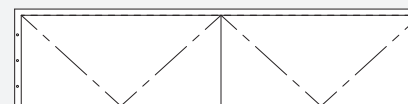

パネル(木 染色うす茶) W550用
ACTW-RX172FF (H550用)
ACTW-RX172FN (H1100用)
ACTW-RX172FT (H1650用)
ACTW-RX172FZ (H2200用)
W480 D33
W1030用
ACTW-RX172NN (H1100用)
ACTW-RX172NT (H1650用)
ACTW-RX172NZ (H2200用)
W1030 D33
スクリーンパネル生地カウンター用
ACTW-RX172FL (H550用)
W480 D33 H910
ACTW-RX172NL (W1100用)
W1030 D33 H910
ACTW-RX172TL (W1650用)
W1580 D33 H910

パネル(ポリ合板 白) W550用
ACTW-RZ176FF (H550用)
ACTW-RZ176FN (H1100用)
ACTW-RZ176FT (H1650用)
ACTW-RZ176FZ (H2200用)
W480 D33
W1030用
ACTW-RZ176NN (H1100用)
ACTW-RZ176NT (H1650用)
ACTW-RZ176NZ (H2200用)
W1033 D33
スクリーンパネル白カウンター用
ACTW-RZ176FL (H550用)
W480 D33 H910
ACTW-RZ176NL (W1100用)
W1030 D33 H910
ACTW-RZ176TL (W1650用)
W1580 D33 H910

ストック扉パーツ(木 染色うす茶) H580 D40
ACTW-RX175FF (W550用)
ACTW-RX175FN (W1100用)
ACTW-RX175FT (W1650用)
ACTW-RX175FZ (W2200用)
ストック扉パーツ(ポリ合板 白) H580 D40
ACTW-RZ184FF (W550用)
ACTW-RZ184FN (W1100用)
ACTW-RZ184FT (W1650用)
ACTW-RZ184FZ (W2200用)