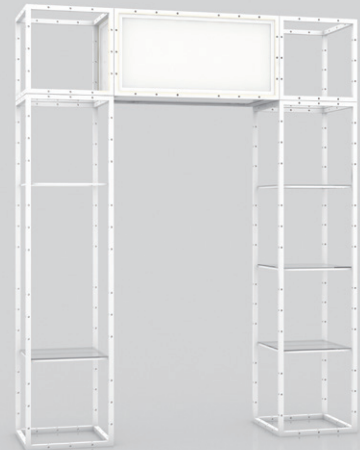

ACTW-MODEL-1
W550 D550 H2210

ACTW-MODEL-2
W2200 D550 H2760