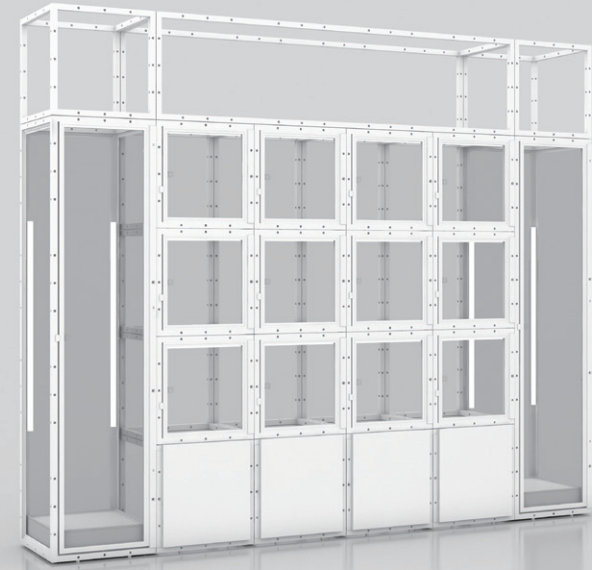

配線カバー
ACTW-KA345F (550用)
ACTW-KA345N (1100用)
W54 D36

LEDベースライト白
NN-UFL8451W40 (W600)
LED 22W 4000K
NN-UFL8452W40 (W1200)
LED 44W 4000K
D65 H120

LED照明
NN-XCLED451W
LED6.4W 4200K
NN-XCLED976W
LED14W 4200K

サインージジョイントパイプ
ACT-JB164N (2連用)
ACT-JB164T (3連用)
ACT-JB164Z (4連用)