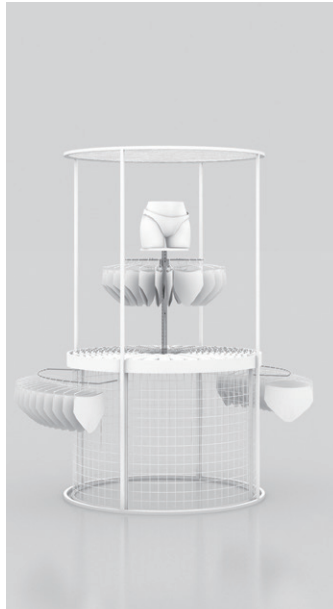

NPS-MODEL-26
W1545 D1245 H2420

NPS-MODEL-27
W1545 D1245 H2120

NPS-MODEL-8 W1250 D442 H2420
NPS-MODEL-9 W1250 D442 H2030
NPS-MODEL-10 W1250 D442 H1620

Inti
[インティ]

INTI-MODEL-65
W1000 D500 H1370

INTI-MODEL-66
W1620 D500 H1370

INTI-MODEL-67
W1470 D680 H1360

本体フレーム
INTI-22W-1(サイド用)
INTI-22W-2(センター用)
W530 D200 H1360

本体フレーム
INTI-23W
W1206 D382 H1350

ハンガーバー
INTI-HA202E(W500)
INTI-HA202G(W600)
13φ

ハンガーバー受
INTI-8-K

木棚
INTI-AZ243EA
W500 D300 H20