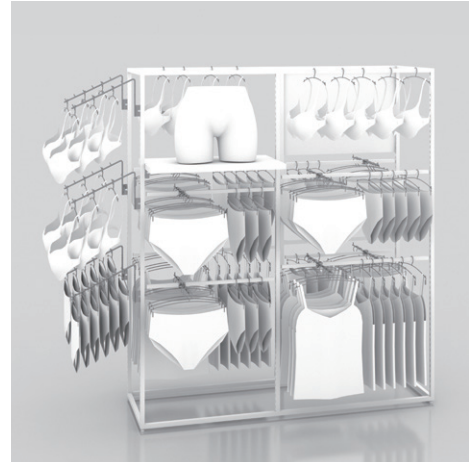

INTI-MODEL-67
W1470 D680 H1360

本体フレーム
INTI-22W-1(サイド用)
INTI-22W-2(センター用)
W530 D200 H1360

本体フレーム
INTI-23W
W1206 D382 H1350

ハンガーバー
INTI-HA202E(W500)
INTI-HA202G(W600)
13φ

ハンガーバー受
INTI-8-K

木棚
INTI-AZ243EA
W500 D300 H20