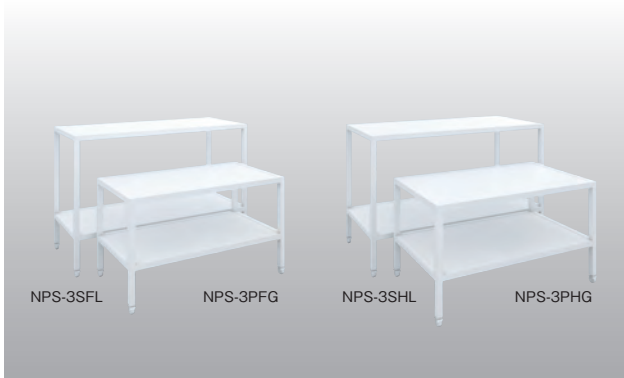

NANASAI CO.,LTD. <http://www.nanasai.co.jp>

NPS-3SFL
W1500 D600 H1000

NPS-3PFG
W1200 D600 H700

NPS-3SHL
W1500 D750 H1000

NPS-3PHG
W1200 D750 H700