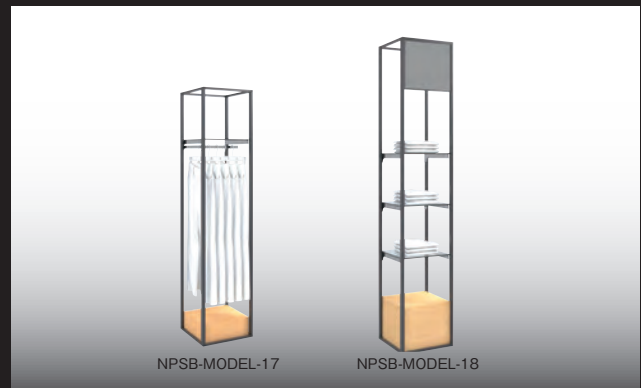

NPSB-3SFL

W1500 D600 H1000

NPSB-3SHL

W1500 D750 H1000

NPSB-3PFG

W1200 D600 H700

NPSB-3PHG

W1200 D750 H700

NPSB-MODEL-17

NPSB-MODEL-18

NPSB-MODEL-17

W442 D442 H2030

NPSB-MODEL-18

W442 D442 H2420

本体フレーム黒
NPSB-FA109DW
(H2030)
NPSB-FA109DZ
(H2430)
W444 D444

ガラス棚板
NN-AR098CC
W400 D400 H8
NNB-AR020PC
W1200 D400 H8