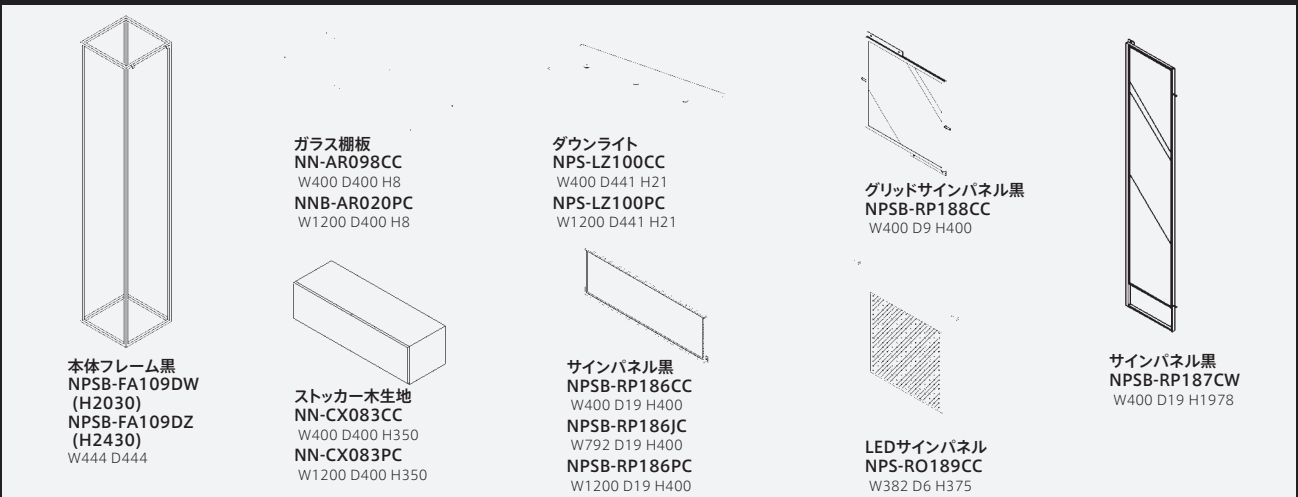

NPSB-MODEL-17

NPSB-MODEL-18

NPSB-MODEL-17

W442 D442 H2030

NPSB-MODEL-18

W442 D442 H2420

本体フレーム黒
NPSB-FA109DW
(H2030)
NPSB-FA109DZ
(H2430)
W444 D444

ガラス棚板
NN-AR098CC
W400 D400 H8
NNB-AR020PC
W1200 D400 H8