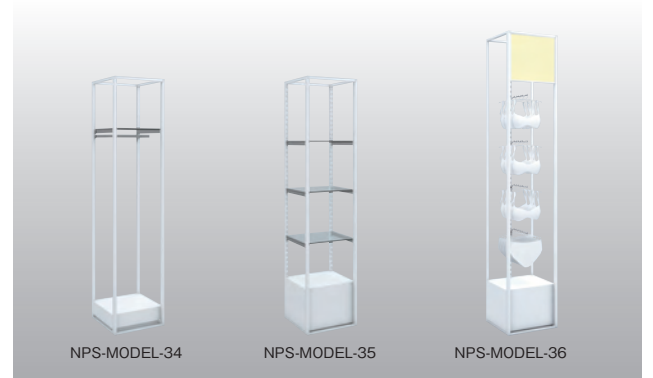

NPS-MODEL-34
W442 D442 H2030

NPS-MODEL-35
W442 D442 H2030

NPS-MODEL-36
W442 D442 H2420