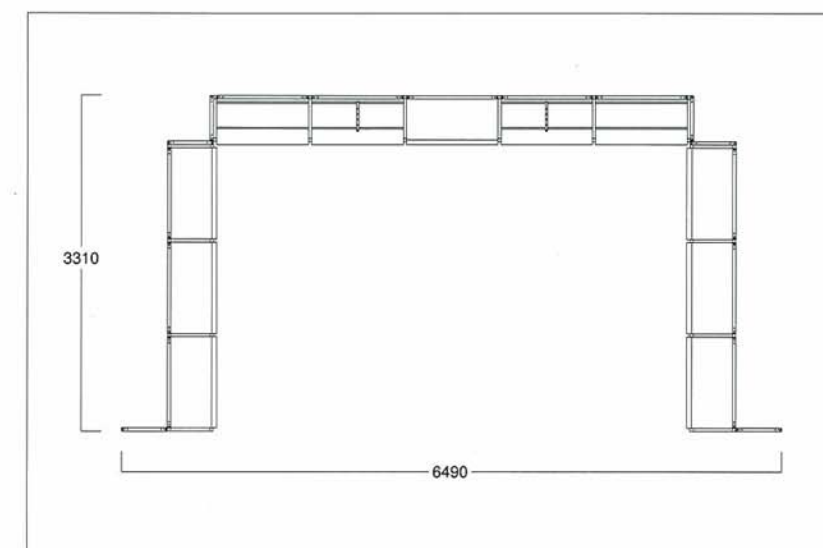

CPシリーズ従来のラインナップ  
W900・W900ミラー・W300のパネルに  
新たにW450のタイプが加わり、  
より自由な空間構成が出来るようになりました。  
さらに、棚やハンガー等の  
商品プレゼンテーション機能が展開できる  
フレームパーツを開発、  
レンタルパネルシステムとしての  
発展性とコストパフォーマンスを  
追求いたしました。