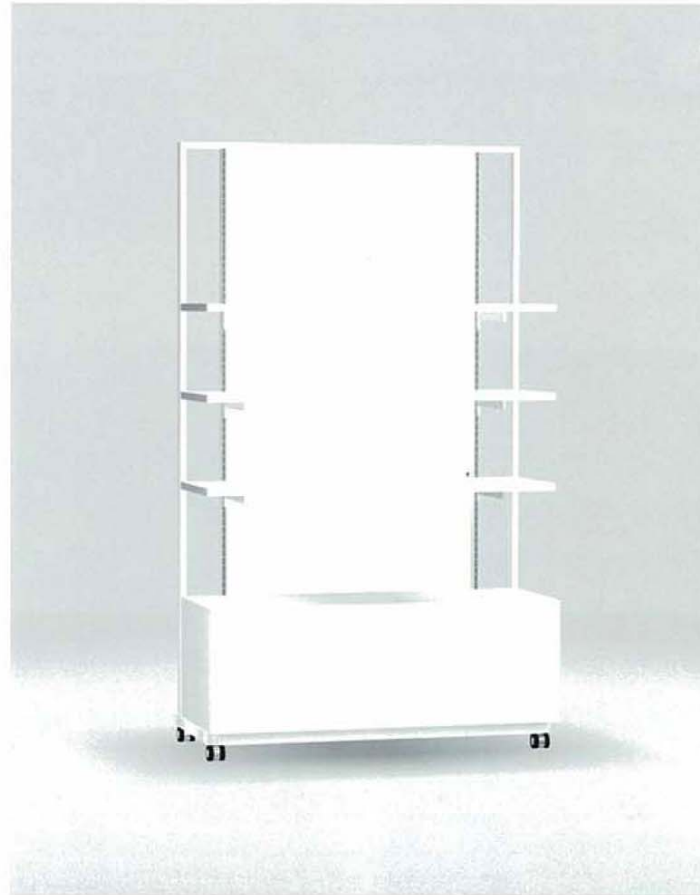

高さ2050ミリと1350ミリに、各々ワイド1200ミリと900ミリの基本フレームを揃えました。

NSSはさまざまなロケーションに対応できるベーシックな什器です。
ツインカーボ・スチールメッシュ・ポリ合板のバックパネルを選択し、環境のイメージに合わせた素材感でご利用いただく事が出来ます。
プレゼンテーション機能も充実しておりますので展示会・催事など幅広くご使用いただける什器シリーズです。

MODEL-1A W1204 D565 H2050
MODEL-1B W 904 D565 H2050
 本体 ステンレス・HL仕上げ/パネル,ステージ 木・ポリ合板(白)/
 ハンガー ステンレス・HL仕上げ/他 スチール・Crメッキ

MODEL-2A W1204 D565 H2050
MODEL-2B W 904 D565 H2050
 本体 ステンレス・HL仕上げ/パネル,棚,ステージ 木・ポリ合板(白)/
 ハンガー ステンレス・HL仕上げ/他 スチール・Crメッキ

MODEL-5A W1204 D565 H2050
MODEL-5B W 904 D565 H2050
 本体 ステンレス・HL仕上げ/パネル,棚,ストック 木・ポリ合板(白)/
 仕切り 透明アクリル5t/他 スチール・Crメッキ

MODEL-6A W1204 D565 H1350
MODEL-6B W 904 D565 H1350
 本体 ステンレス・HL仕上げ/パネル,棚,ステージ 木・ポリ合板(白)/
 ハンガー ステンレス・HL仕上げ/他 スチール・Crメッキ

MODEL-3A W1204 D565 H2050
MODEL-3B W 904 D565 H2050
 本体 ステンレス・HL仕上げ/パネル,棚,ステージ 木・ポリ合板(白)/
 ハンガー ステンレス・HL仕上げ/他 スチール・Crメッキ