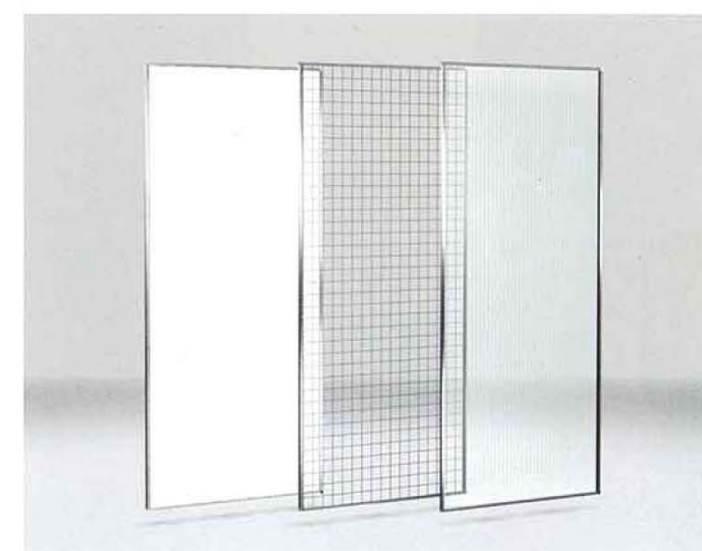

高さ2050ミリと1350ミリに、各々ワイド1200ミリと900ミリの基本フレームを揃えました。

NSSはさまざまなロケーションに対応できるベーシックな什器です。
ツインカーボ・スチールメッシュ・ポリ合板のバックパネルを選択し、環境のイメージに合わせた素材感でご利用いただく事が出来ます。
プレゼンテーション機能も充実しておりますので展示会・催事など幅広くご使用いただける什器シリーズです。

MODEL-1A W1204 D565 H2050
MODEL-1B W 904 D565 H2050
 本体 ステンレス・HL仕上げ/パネル,ステージ 木・ポリ合板(白)/
 ハンガー ステンレス・HL仕上げ/他 スチール・Crメッキ

MODEL-2A W1204 D565 H2050
MODEL-2B W 904 D565 H2050
 本体 ステンレス・HL仕上げ/パネル,棚,ステージ 木・ポリ合板(白)/
 ハンガー ステンレス・HL仕上げ/他 スチール・Crメッキ

MODEL-5A W1204 D565 H2050
MODEL-5B W 904 D565 H2050
 本体 ステンレス・HL仕上げ/パネル,棚,ストック 木・ポリ合板(白)/
 仕切り 透明アクリル5t/他 スチール・Crメッキ

MODEL-6A W1204 D565 H1350
MODEL-6B W 904 D565 H1350
 本体 ステンレス・HL仕上げ/パネル,棚,ステージ 木・ポリ合板(白)/
 ハンガー ステンレス・HL仕上げ/他 スチール・Crメッキ

MODEL-3A W1204 D565 H2050
MODEL-3B W 904 D565 H2050
 本体 ステンレス・HL仕上げ/パネル,棚,ステージ 木・ポリ合板(白)/
 ハンガー ステンレス・HL仕上げ/他 スチール・Crメッキ

MODEL-4A W1204 D565 H2050
MODEL-4B W 904 D565 H2050
 本体 ステンレス・HL仕上げ/パネル,棚,ストック 木・ポリ合板(白)/
 他 スチール・Crメッキ

MODEL-7A W1204 D565 H1350
MODEL-7B W 904 D565 H1350
 本体 ステンレス・HL仕上げ/パネル,棚,ステージ 木・ポリ合板(白)/
 他 スチール・Crメッキ