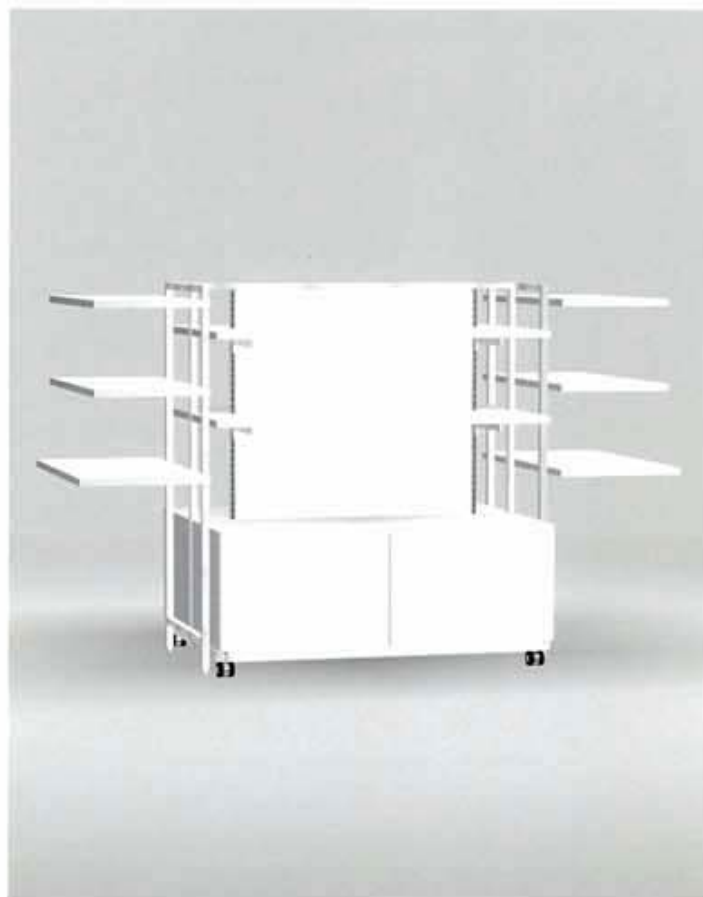

MODEL-12A W2054 D940 H1350
MODEL-12B W1754 D940 H1350
本体 ステンレス・HL仕上げ/パネル、棚、ストック 木・ポリ合板(白)/サイドフレーム ステンレス・HL仕上げ/他 スチール・Crメッキ