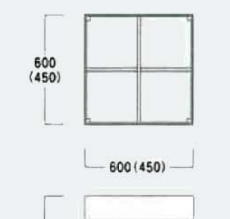

458
3段ステージ (W600) TZ044FF
3段ステージ (W450) TZ044DD
木・ラッカー塗装(白)