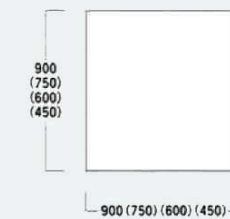

品種 (SBOX)

18
ステージ天板 (W900) TZ045KK
ステージ天板 (W750) TZ045HH
ステージ天板 (W600) TZ045FF
ステージ天板 (W450) TZ045DD
木・ラッカー塗装(白)