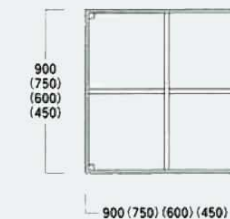

158
ステージ枠 (W900) TZ043KK
ステージ枠 (W750) TZ043HH
ステージ枠 (W600) TZ043FF
ステージ枠 (W450) TZ043DD
木・ラッカー塗装(白)