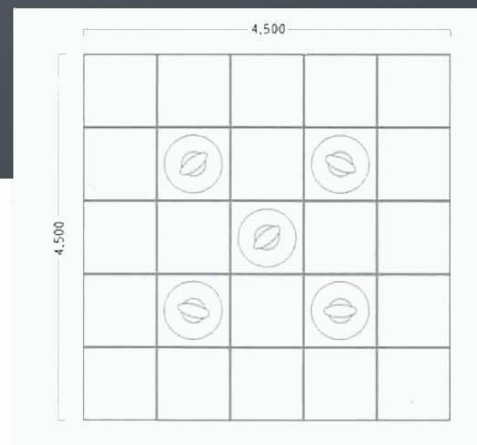

エス・ボックス

1分間1回転のターンテーブルや、照明内蔵のライトボックスとの組み合わせ、  
150mmピッチの高さの変化で、従来にない躍動的な演出ができます。  
ステージとして、テーブルとして、天板の材質変更にも対応できます。  
450mm角・600mm角・750mm角・900mm角の4種類があります。

**MODEL-1**  
 本体 天板 木・ラッカー塗装(白)・強化ガラス8t シート貼り、照明・ターンテーブル  
 W1350 D450 H908

**MODEL-2**  
 本体 天板 木・ラッカー塗装(白)・強化ガラス8t シート貼り、照明・ターンテーブル  
 W1200 D1200 H608

**MODEL-3**  
 本体 天板 木・ラッカー塗装(白)・ターンテーブル  
 W1500 D1500 H308

**MODEL-4**  
 本体 木・ラッカー塗装(白)・強化ガラス8t シート貼り、照明  
 W1800 D900 H158