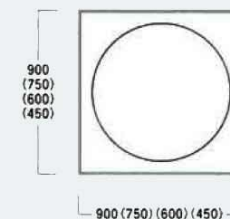

158
ターンテーブル (W900) TZ047KK
ターンテーブル (W750) TZ047HH
ターンテーブル (W600) TZ047FF
ターンテーブル (W450) TZ047DD
木・ラッカー塗装(白) 回転/1rpm