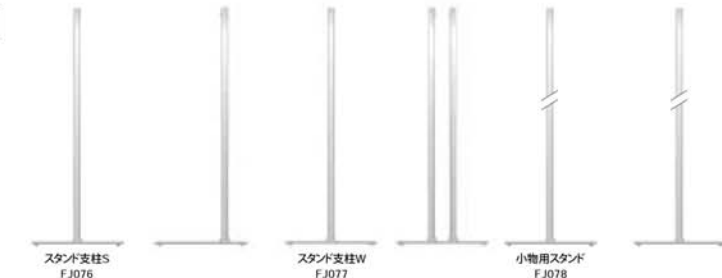

T字パーツ HJ135 傾斜パーツ HJ136 一点据えパーツ HJ137 ストレートフック HJ138 ベルトパーツ HJ139 サインTOP

Bottoms