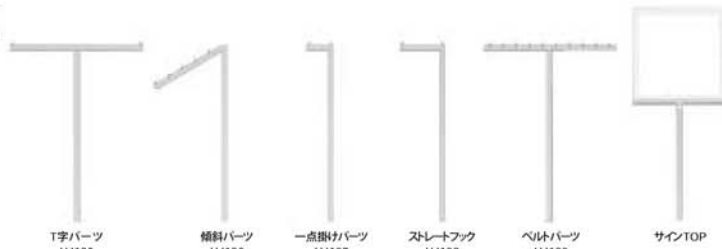

# seed シード

どのような展開にでもお使い頂けるようシンプルでいてベーシックなデザインに仕上げました。あらゆる什器との組み合わせにもマッチする単品什器シリーズです。

## 品種 (SEED)

### Tops

T字パーツ HJ135 傾斜パーツ HJ136 一点据えパーツ HJ137 ストレートフック HJ138 ベルトパーツ HJ139 サインTOP