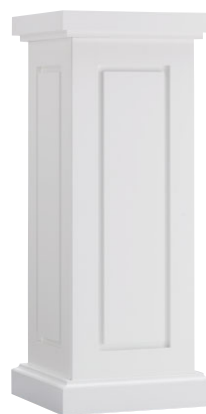

# DAI

[ ダイ ]

ダイというネーミングとリンクした大きな台(ステージ)シリーズです。  
ショッピングモール・イベントスペース・展示会などでボリューム感のある演出が可能です。

**DAI-1**  
W1200 D1200 H900  
木・ラッカー塗装 (白)

**DAI-2**  
W600 D600 H1500  
木・ラッカー塗装 (白)