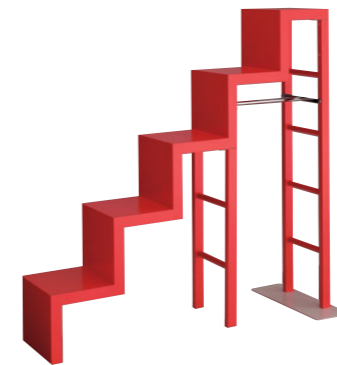

MODEL-2

W600 D1500 H1500