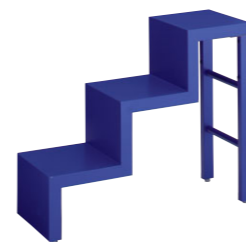

Dik's

[ディックス]

優しさと、シンプルさを兼ね備えた子供什器シリーズ。
脚のバリエーションや階段の高さを使った空間演出を楽しめます。

MODEL-1

W1200 D530 H1350
脚カバー-DIKS-11を取り付けています。(特彩仕上げ)

脚カバーバリエーション

DIKS-8

8・9・10は特彩仕上げです。

DIKS-9

DIKS-10

DIKS-11

DIKS-4

W1200 D600 H600

フック先(青・赤)と脚部は
ソフトな素材を使っています。
(ウレタン素材)

DIKS-3

W430 D430 H1525