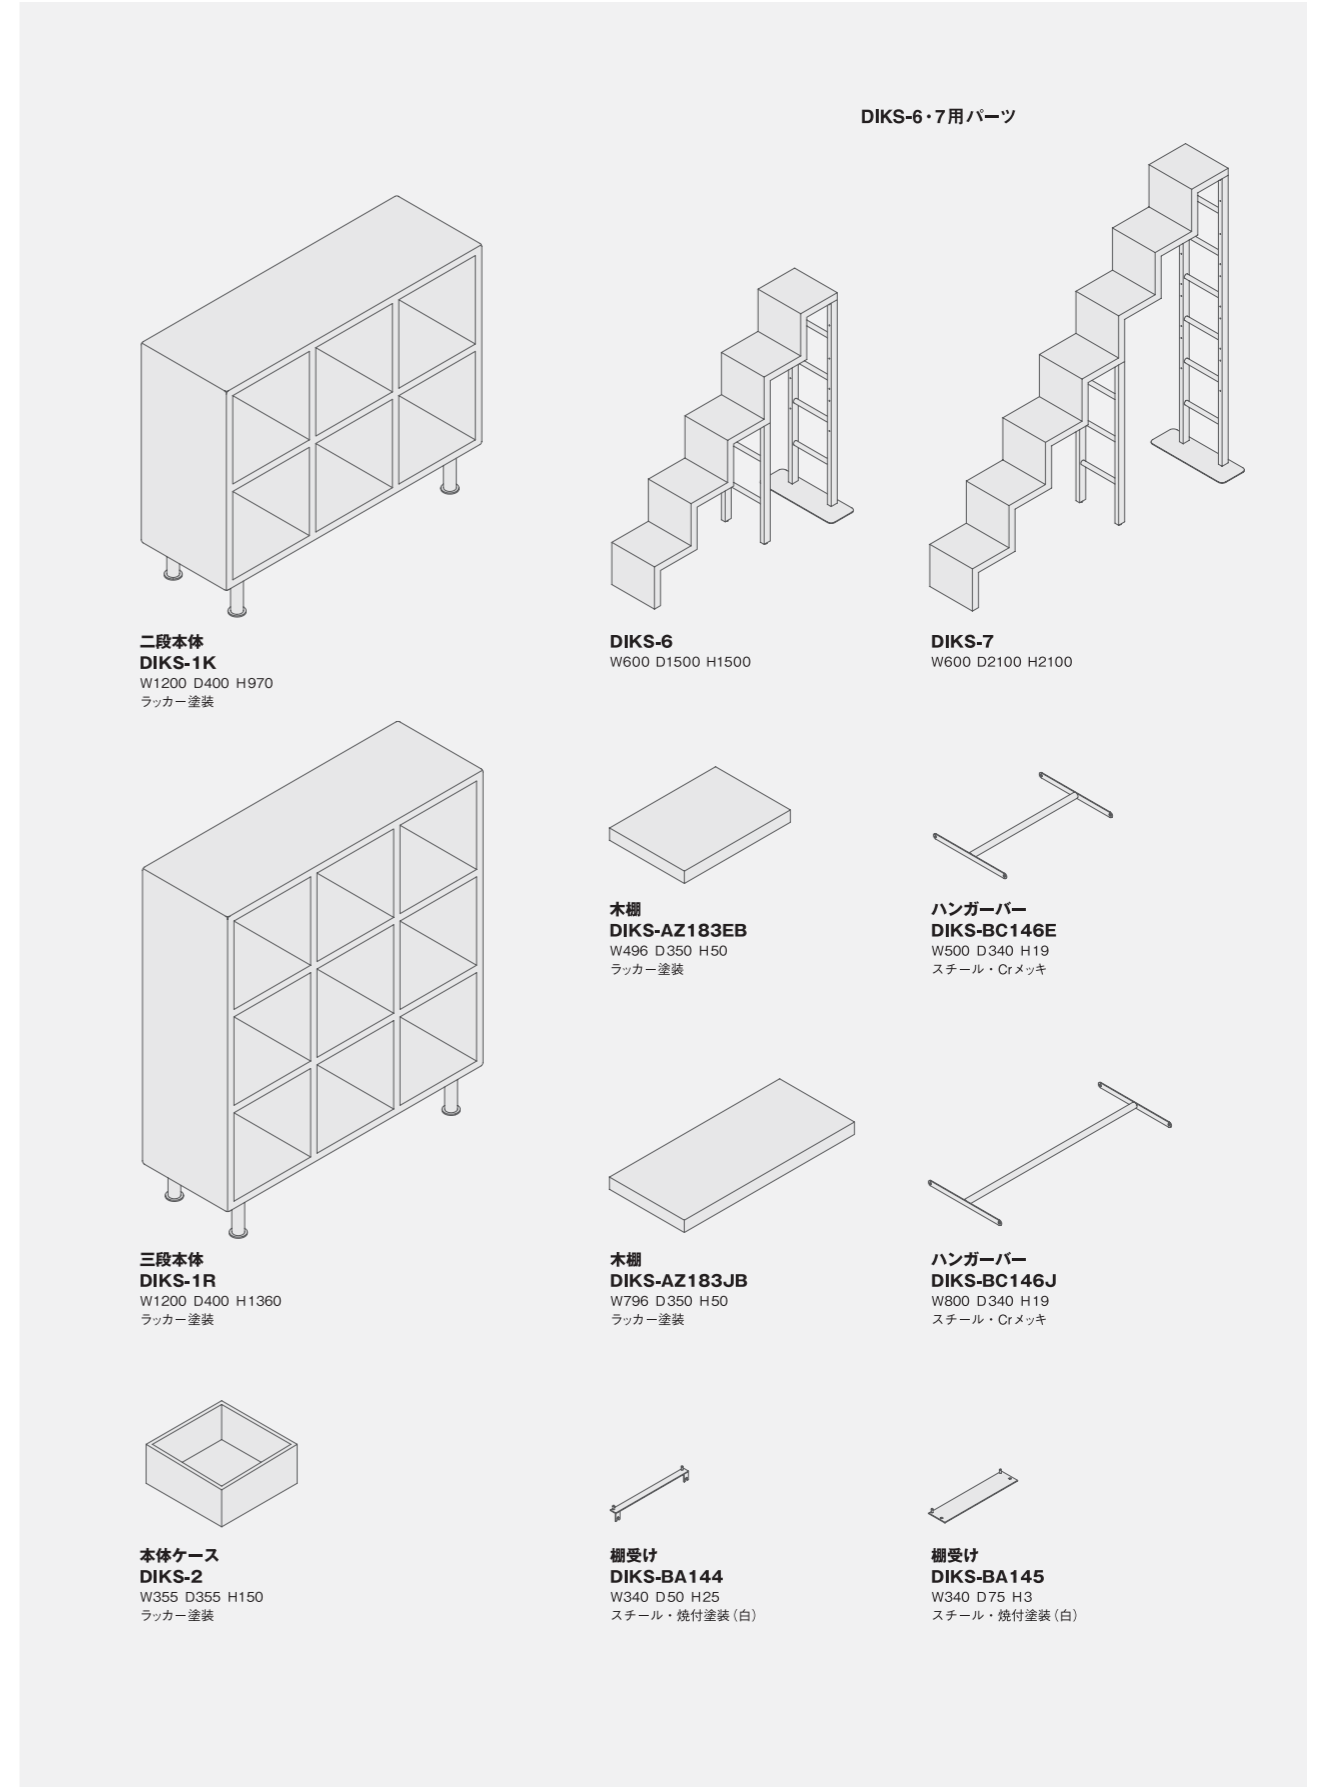

Dik's

[ディックス]

優しさと、シンプルさを兼ね備えた子供什器シリーズ。
脚のバリエーションや階段の高さを使った空間演出を楽しめます。

MODEL-1

W1200 D530 H1350
脚カバー-DIKS-11を取り付けています。(特彩仕上げ)

脚カバーバリエーション

DIKS-8

8・9・10は特彩仕上げです。

DIKS-9

DIKS-10

DIKS-11

DIKS-4

W1200 D600 H600

フック先(青・赤)と脚部は
ソフトな素材を使っています。
(ウレタン素材)

DIKS-3

W430 D430 H1525

MODEL-2

W600 D1500 H1500

MODEL-3

W600 D2100 H2100

足、階段の塗装は白が標準です。