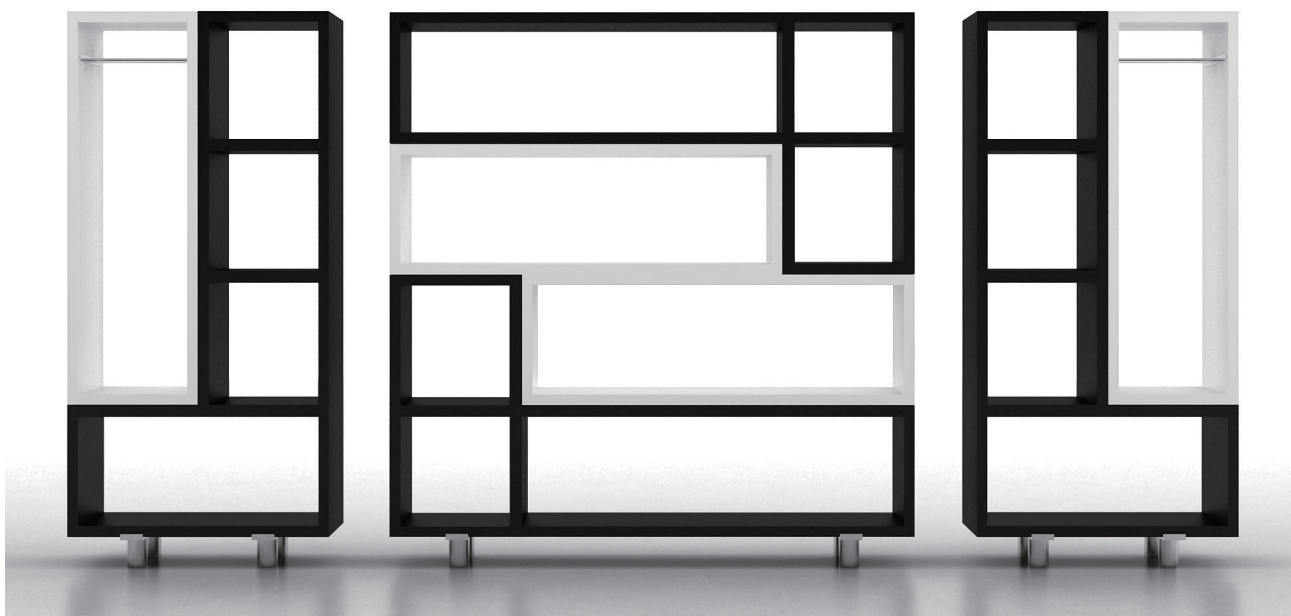

[エルジェイ]

L型・I型・J型をモチーフにした自由に組み合わせ可能なシリーズです。
棚・ハンガーの展開が可能で使いやすく、広い用途でご利用いただけます。

オリジナルカラーは白・黒どちらでも選んでいただけます。

本体
LJ-1 (ラッカー塗装)
LJ-11 (チーク)
W750 D450 H1500

脚
LJ-VC056P
W1265 D467 H85
スチール・Crメッキ

木棚
LJ-AZ187 (ラッカー塗装)
LJ-AZ188 (チーク)
W310 D450 H30

ガラス棚
LJ-AR189
W310 D450 H8

本体
LJ-2 (ラッカー塗装)
LJ-12 (チーク)
W375 D450 H1125

脚
LJ-VC056G
W665 D467 H85
スチール・Crメッキ

ガラス棚受け
LJ-BC147
W375 D20 H25
スチール・Crメッキ

脚
LJ-VC056B
W345 D467 H85
スチール・Crメッキ

ハンガーバー
LJ-HC199
W310 D375 H19
スチール・Crメッキ