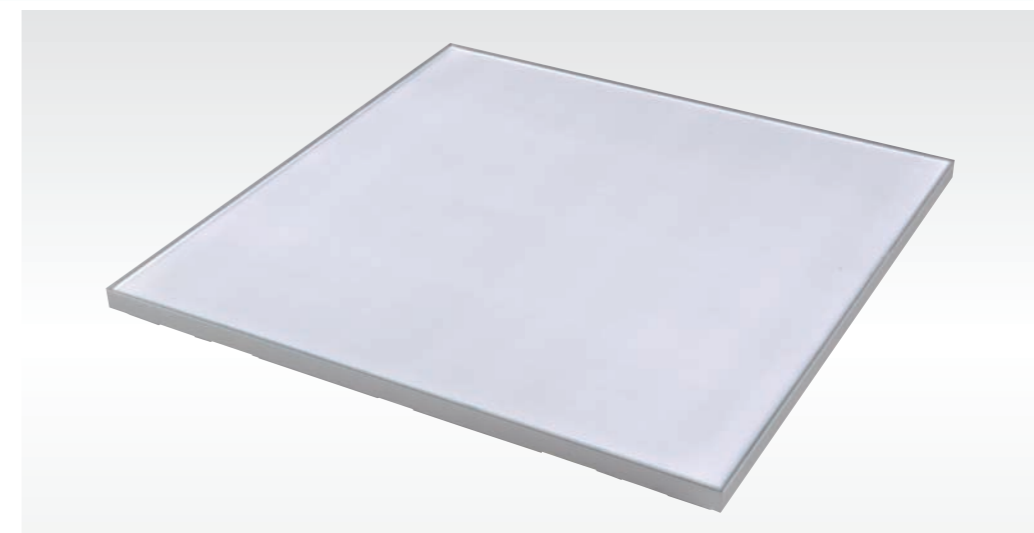

Light Floor

ライトフロア

LEDランプを使用し全面発光させた、高さ45mmの薄型フロアシステムです。マグネットにより簡単にセッティングすることができます。表面ガラスは特殊加工を施し、ステップも樹脂製で、滑るという心配もありません。同サイズのPタイル仕様もあり、展示会やイベントなど様々なシーンでご使用いただけます。

主要素材：アルミフレーム、LED照明、強化ガラス、Pタイル/ステップ・樹脂

LFL 1 W900 D900 H45