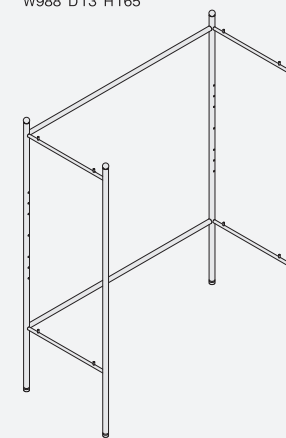

ガラス棚
NNB-AR020PC
W1200 D400 H8
t8 トーメイガラス

ガラス棚受け
RIALS-BB142LC (黒)
RIALS-BE142LC (古美色)
W1016 D400 H16

下アーチ
RIALS-DB061L スチール・焼付塗装(黒)
RIALS-DE061L スチール(古美色)
W988 D13 H165

棚受け
RIALS-BB141L (黒)
RIALS-BE141L (古美色)
W1013 D400 H33