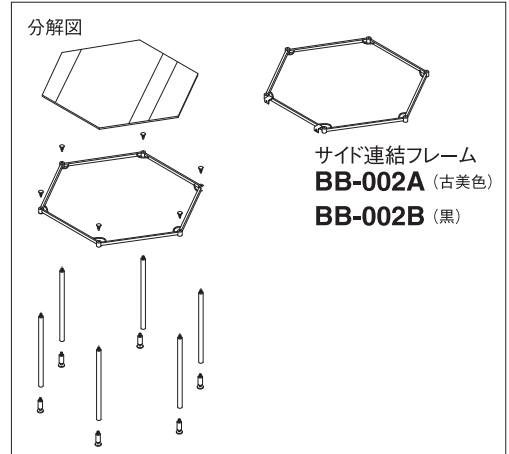

S-100

NANASAI CO.,LTD. <http://www.nanasai.co.jp>

Bee BLOCK

[ビー・ブロック]

六角フレームと支柱パイプの組合せによって、
連続させたり高低差をつけたアレンジが可能。

さまざまなスペースでお使いいただけます。

BB-MODEL-1
W575 D500 H450

BB-MODEL-2
W575 D500 H450

BB-MODEL-3
W575 D500 H450

BB-MODEL-4
W575 D500 H450

キャスターが装着できます。

BB-001C1 (キャスター)
BB-001C2 (ストップ付)
アジャスターと付替えできます。

BB-007
W1200 D850 H755

BB-006
W1200 D850 H755

仕上げサンプル

古美色