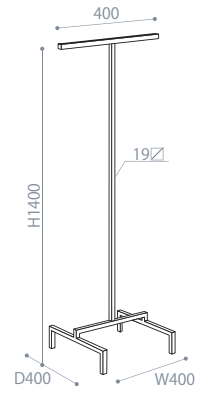

Latte

LAT-3W