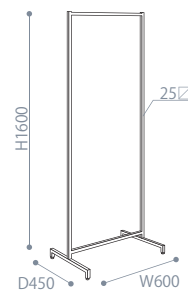

MODEL-5・6

□ White : LAT-MO-5
■ Wood : LAT-MO-6

MODEL-7・8

□ White : LAT-MO-7
■ Wood : LAT-MO-8

①

LAT-1W-P

②

LAT-1W-K

③

LAT-1W-F

Stage Cover

※One Side

□ White
(W1200) LAT-1WP-ST
(W900) LAT-1WK-ST
(W600) LAT-1WF-ST

■ Wood
(W1200) LAT-1CLP-ST
(W900) LAT-1CLK-ST
(W600) LAT-1CLF-ST

Latte

Shelf シェルフ

Wood
(W1200) NN-AX246PC
(W1900) NN-AX246KC

Table Leg

- (H920) LAT-VA077L
- (H770) LAT-VA077K
- (H620) LAT-VA077G
- (H470) LAT-VA077F

Top Board

- White : LAT-UZ203AA
- Wood : LAT-UX203AA

①⑤

②⑥

③⑦