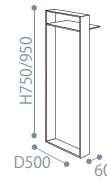

White

Wood

Latte

— ラテ —

ミルク(White) & エスプレッソ(Wood)の掛け合わせをイメージしたシリーズ。
使いやすい白い什器をベースに、シンプルで定番な形、使いやすさとカスタムのしやすさを重視しました。

Latte

Table leg

(H950)
LAT-VA076L
(H750)
LAT-VA076H