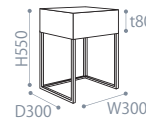

Wood
(W1200) NN-AX246PC
(W1900) NN-AX246KC

Table Leg

- (H920) LAT-VA077L
- (H770) LAT-VA077K
- (H620) LAT-VA077G
- (H470) LAT-VA077F

Top Board

- White : LAT-UZ203AA
- Wood : LAT-UX203AA

①⑤

②⑥

③⑦

④⑧

White

- ① (H1000) LAT-MO-13
- ② (H850) LAT-MO-14
- ③ (H700) LAT-MO-15
- ④ (H550) LAT-MO-16

Wood

- ⑤ (H1000) LAT-MO-17
- ⑥ (H850) LAT-MO-18
- ⑦ (H700) LAT-MO-19
- ⑧ (H550) LAT-MO-20

①⑤

②⑥

③⑦