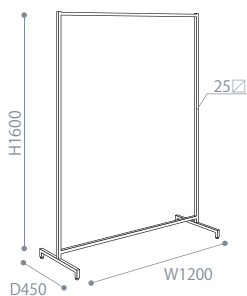

MODEL-5・6

□ White : LAT-MO-5
■ Wood : LAT-MO-6

MODEL-7・8

□ White : LAT-MO-7
■ Wood : LAT-MO-8

①

LAT-1W-P

②

LAT-1W-K

③

LAT-1W-F

Stage Cover

※One Side

□ White
(W1200) LAT-1WP-ST
(W900) LAT-1WK-ST
(W600) LAT-1WF-ST

■ Wood
(W1200) LAT-1CLP-ST
(W900) LAT-1CLK-ST
(W600) LAT-1CLF-ST

Latte

Shelf シェルフ