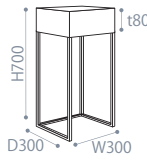

Wood
(W1200) NN-AX246PC
(W1900) NN-AX246KC

Table Leg

- (H920) LAT-VA077L
- (H770) LAT-VA077K
- (H620) LAT-VA077G
- (H470) LAT-VA077F

Top Board

- White : LAT-UZ203AA
- Wood : LAT-UX203AA

①⑤

②⑥

③⑦

④⑧

White

- ① (H1000) LAT-MO-13
- ② (H850) LAT-MO-14
- ③ (H700) LAT-MO-15
- ④ (H550) LAT-MO-16

Wood

- ⑤ (H1000) LAT-MO-17
- ⑥ (H850) LAT-MO-18
- ⑦ (H700) LAT-MO-19
- ⑧ (H550) LAT-MO-20

①⑤

②⑥

③⑦