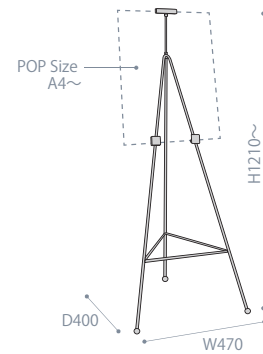

SD-301

Chrome