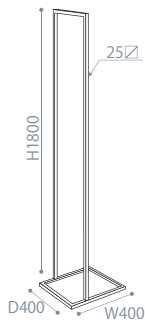

Flame-A

LAT-GA145U