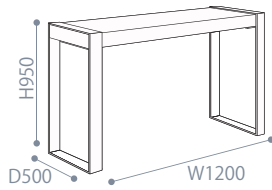

White

Wood

Latte

— ラテ —

ミルク(White) & エスプレッソ(Wood)の掛け合わせをイメージしたシリーズ。
使いやすい白い什器をベースに、シンプルで定番な形、使いやすさとカスタムのしやすさを重視しました。

Latte

Table leg

(H950)
LAT-VA076L
(H750)
LAT-VA076H

Top Board

□ White
(W1200) LAT-UZ202PE
(W900) LAT-UZ202KE
(W600) LAT-UZ202FE

■ Wood
(W1200) LAT-UX202PE
(W900) LAT-UX202KE
(W600) LAT-UX202FE

MODEL-1・2

□ White : LAT-MO-1
■ Wood : LAT-MO-2

MODEL-3・4

□ White : LAT-MO-3
■ Wood : LAT-MO-4