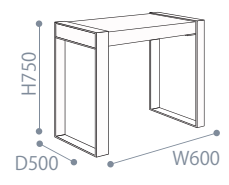

Top Board

□ White
(W1200) LAT-UZ202PE
(W900) LAT-UZ202KE
(W600) LAT-UZ202FE

■ Wood
(W1200) LAT-UX202PE
(W900) LAT-UX202KE
(W600) LAT-UX202FE

MODEL-1・2

□ White : LAT-MO-1
■ Wood : LAT-MO-2

MODEL-3・4

□ White : LAT-MO-3
■ Wood : LAT-MO-4

MODEL-5・6

□ White : LAT-MO-5
■ Wood : LAT-MO-6

MODEL-7・8

□ White : LAT-MO-7
■ Wood : LAT-MO-8

①

LAT-1W-P

②

LAT-1W-K