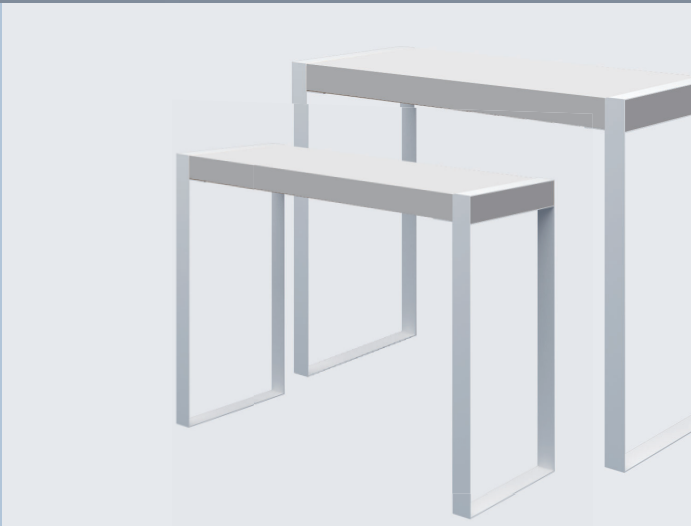

White

Wood

Latte

— ラテ —

ミルク(White) & エスプレッソ(Wood)の掛け合わせをイメージしたシリーズ。
使いやすい白い什器をベースに、シンプルで定番な形、使いやすさとカスタムのしやすさを重視しました。

Latte

Table leg

(H950)
LAT-VA076L
(H750)
LAT-VA076H

Top Board

□ White
(W1200) LAT-UZ202PE
(W900) LAT-UZ202KE
(W600) LAT-UZ202FE

■ Wood
(W1200) LAT-UX202PE
(W900) LAT-UX202KE
(W600) LAT-UX202FE

MODEL-1・2

□ White : LAT-MO-1
■ Wood : LAT-MO-2

MODEL-3・4

□ White : LAT-MO-3
■ Wood : LAT-MO-4

③

LAT-1W-F

Stage Cover

※One Side

□ White
(W1200) LAT-1WP-ST
(W900) LAT-1WK-ST
(W600) LAT-1WF-ST

■ Wood
(W1200) LAT-1CLP-ST
(W900) LAT-1CLK-ST
(W600) LAT-1CLF-ST

Latte

Shelf シェルフ