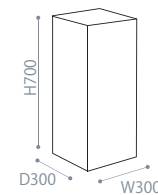

Wood
(W1200) NN-AX246PC
(W1900) NN-AX246KC

Table Leg

- (H920) LAT-VA077L
- (H770) LAT-VA077K
- (H620) LAT-VA077G
- (H470) LAT-VA077F

Top Board

- White : LAT-UZ203AA
- Wood : LAT-UX203AA

①⑤

②⑥

③⑦

④⑧

White

- ① (H1000) LAT-MO-13
- ② (H850) LAT-MO-14
- ③ (H700) LAT-MO-15
- ④ (H550) LAT-MO-16

Wood

- ⑤ (H1000) LAT-MO-17
- ⑥ (H850) LAT-MO-18
- ⑦ (H700) LAT-MO-19
- ⑧ (H550) LAT-MO-20

①⑤

②⑥

③⑦

④⑧

BOX Color

White

- ① (H1000) LAT-2-W-AAL
- ② (H850) LAT-2-W-AAK
- ③ (H700) LAT-2-W-AAG
- ④ (H550) LAT-2-W-AAF

Wood

- ⑤ (H1000) LAT-2-CL-AAL
- ⑥ (H850) LAT-2-CL-AAK
- ⑦ (H700) LAT-2-CL-AAG
- ⑧ (H550) LAT-2-CL-AAF