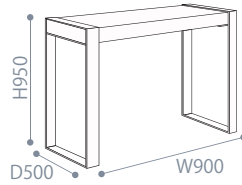

Top Board

□ White
(W1200) LAT-UZ202PE
(W900) LAT-UZ202KE
(W600) LAT-UZ202FE

■ Wood
(W1200) LAT-UX202PE
(W900) LAT-UX202KE
(W600) LAT-UX202FE

MODEL-1・2

□ White : LAT-MO-1
■ Wood : LAT-MO-2

MODEL-3・4

□ White : LAT-MO-3
■ Wood : LAT-MO-4

MODEL-5・6

□ White : LAT-MO-5
■ Wood : LAT-MO-6

MODEL-7・8

□ White : LAT-MO-7
■ Wood : LAT-MO-8

①

LAT-1W-P

②

LAT-1W-K