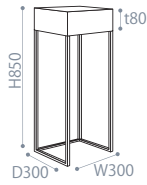

Wood
(W1200) NN-AX246PC
(W1900) NN-AX246KC

Table Leg

- (H920) LAT-VA077L
- (H770) LAT-VA077K
- (H620) LAT-VA077G
- (H470) LAT-VA077F

Top Board

- White : LAT-UZ203AA
- Wood : LAT-UX203AA

①⑤

②⑥

③⑦

④⑧

White

- ① (H1000) LAT-MO-13
- ② (H850) LAT-MO-14
- ③ (H700) LAT-MO-15
- ④ (H550) LAT-MO-16

Wood

- ⑤ (H1000) LAT-MO-17
- ⑥ (H850) LAT-MO-18
- ⑦ (H700) LAT-MO-19
- ⑧ (H550) LAT-MO-20

①⑤

②⑥

③⑦