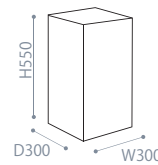

④⑧

White

- ① (H1000) LAT-MO-13
- ② (H850) LAT-MO-14
- ③ (H700) LAT-MO-15
- ④ (H550) LAT-MO-16

Wood

- ⑤ (H1000) LAT-MO-17
- ⑥ (H850) LAT-MO-18
- ⑦ (H700) LAT-MO-19
- ⑧ (H550) LAT-MO-20

①⑤

②⑥

③⑦

④⑧

BOX Color

White

- ① (H1000) LAT-2-W-AAL
- ② (H850) LAT-2-W-AAK
- ③ (H700) LAT-2-W-AAG
- ④ (H550) LAT-2-W-AAF

Wood

- ⑤ (H1000) LAT-2-CL-AAL
- ⑥ (H850) LAT-2-CL-AAK
- ⑦ (H700) LAT-2-CL-AAG
- ⑧ (H550) LAT-2-CL-AAF