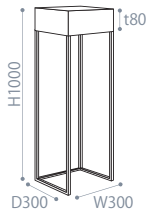

Wood
(W1200) NN-AX246PC
(W1900) NN-AX246KC

Table Leg

- (H920) LAT-VA077L
- (H770) LAT-VA077K
- (H620) LAT-VA077G
- (H470) LAT-VA077F

Top Board

- White : LAT-UZ203AA
- Wood : LAT-UX203AA

①⑤

②⑥

③⑦

④⑧

White

- ① (H1000) LAT-MO-13
- ② (H850) LAT-MO-14
- ③ (H700) LAT-MO-15
- ④ (H550) LAT-MO-16

Wood

- ⑤ (H1000) LAT-MO-17
- ⑥ (H850) LAT-MO-18
- ⑦ (H700) LAT-MO-19
- ⑧ (H550) LAT-MO-20

①⑤

②⑥

③⑦