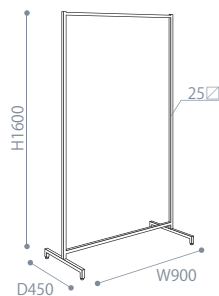

MODEL-5・6

□ White : LAT-MO-5
■ Wood : LAT-MO-6

MODEL-7・8

□ White : LAT-MO-7
■ Wood : LAT-MO-8

①

LAT-1W-P

②

LAT-1W-K

③

LAT-1W-F

Stage Cover

※One Side

□ White
(W1200) LAT-1WP-ST
(W900) LAT-1WK-ST
(W600) LAT-1WF-ST

■ Wood
(W1200) LAT-1CLP-ST
(W900) LAT-1CLK-ST
(W600) LAT-1CLF-ST

Latte

Shelf シェルフ