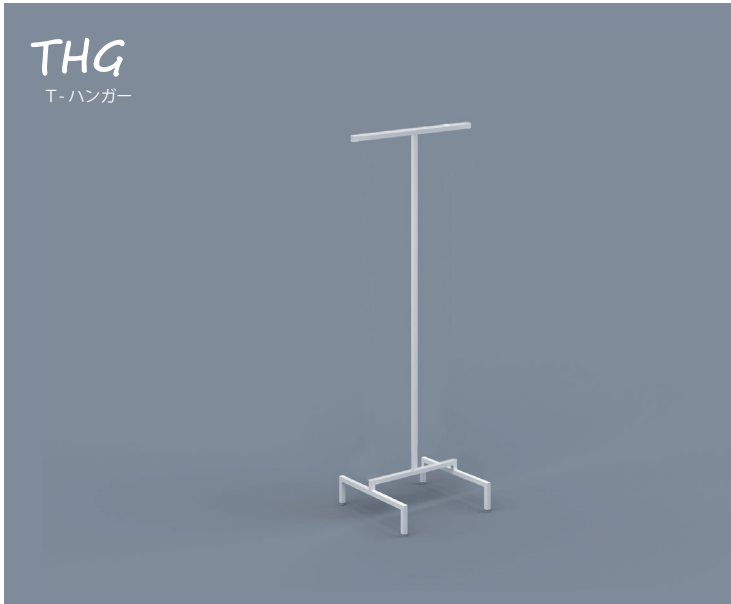

Latte

LAT-3W