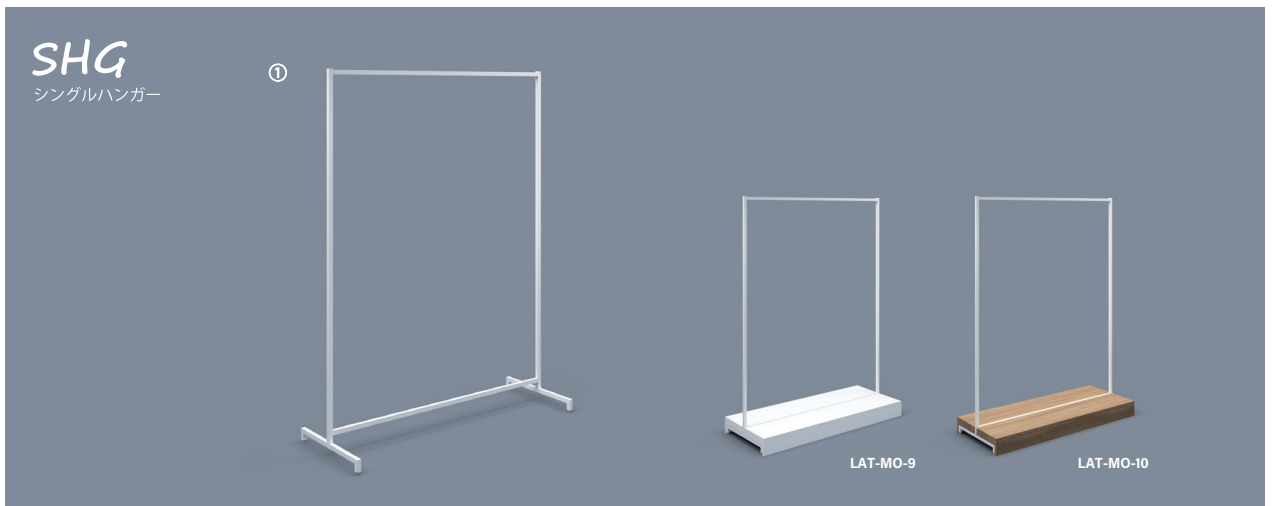

Latte

Table leg

(H950)
LAT-VA076L
(H750)
LAT-VA076H

Top Board

□ White
(W1200) LAT-UZ202PE
(W900) LAT-UZ202KE
(W600) LAT-UZ202FE

■ Wood
(W1200) LAT-UX202PE
(W900) LAT-UX202KE
(W600) LAT-UX202FE

MODEL-1・2

□ White : LAT-MO-1
■ Wood : LAT-MO-2

MODEL-3・4

□ White : LAT-MO-3
■ Wood : LAT-MO-4

MODEL-5・6

□ White : LAT-MO-5
■ Wood : LAT-MO-6

MODEL-7・8

□ White : LAT-MO-7
■ Wood : LAT-MO-8

①

LAT-1W-P

②

LAT-1W-K

③

LAT-1W-F

Stage Cover

※One Side

□ White
(W1200) LAT-1WP-ST
(W900) LAT-1WK-ST
(W600) LAT-1WF-ST

■ Wood
(W1200) LAT-1CLP-ST
(W900) LAT-1CLK-ST
(W600) LAT-1CLF-ST