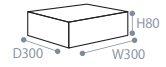

Wood
(W1200) NN-AX246PC
(W1900) NN-AX246KC

Table Leg

- (H920) LAT-VA077L
- (H770) LAT-VA077K
- (H620) LAT-VA077G
- (H470) LAT-VA077F

Top Board

- White : LAT-UZ203AA
- Wood : LAT-UX203AA

①⑤

②⑥

③⑦

④⑧

White

- ① (H1000) LAT-MO-13
- ② (H850) LAT-MO-14
- ③ (H700) LAT-MO-15
- ④ (H550) LAT-MO-16

Wood

- ⑤ (H1000) LAT-MO-17
- ⑥ (H850) LAT-MO-18
- ⑦ (H700) LAT-MO-19
- ⑧ (H550) LAT-MO-20

①⑤

②⑥

③⑦