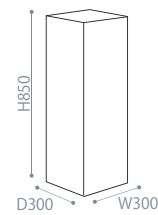

Wood
(W1200) NN-AX246PC
(W1900) NN-AX246KC

Table Leg

- (H920) LAT-VA077L
- (H770) LAT-VA077K
- (H620) LAT-VA077G
- (H470) LAT-VA077F

Top Board

- White : LAT-UZ203AA
- Wood : LAT-UX203AA

①⑤

②⑥

③⑦

④⑧

White

- ① (H1000) LAT-MO-13
- ② (H850) LAT-MO-14
- ③ (H700) LAT-MO-15
- ④ (H550) LAT-MO-16

Wood

- ⑤ (H1000) LAT-MO-17
- ⑥ (H850) LAT-MO-18
- ⑦ (H700) LAT-MO-19
- ⑧ (H550) LAT-MO-20

①⑤

②⑥

③⑦

④⑧

BOX Color

White

- ① (H1000) LAT-2-W-AAL
- ② (H850) LAT-2-W-AAK
- ③ (H700) LAT-2-W-AAG
- ④ (H550) LAT-2-W-AAF

Wood

- ⑤ (H1000) LAT-2-CL-AAL
- ⑥ (H850) LAT-2-CL-AAK
- ⑦ (H700) LAT-2-CL-AAG
- ⑧ (H550) LAT-2-CL-AAF