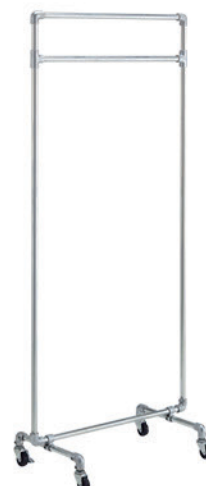

JOY-MODEL-6
W1200 D490 H1820
(木部:ダークブラウン)

JOY-019A
W1200 D1200 H1900
(天板H700/H1100)

天板カラーサンプル

ダークブラウン

ブラウン

ナチュラル

※染色仕上げのため、商品によって色に差がありますので予めご了承ください。

JOY-017C
W956 D490 H2090
(テクセルパネル)

JOY-017A
W956 D490 H2090

JOY-017B
W956 D490 H2090
(メッシュパネル)

JOY-015A
W1200 D540 H1220

JOY-015B
W1500 D540 H1220

JOY-018
W900 D490 H2090

JOY-010
W490 D490 H1720
(片面 ミラー仕様)

JOY-016C
W956 D490 H2090
(テクセルパネル)

JOY-016A
W956 D490 H2090