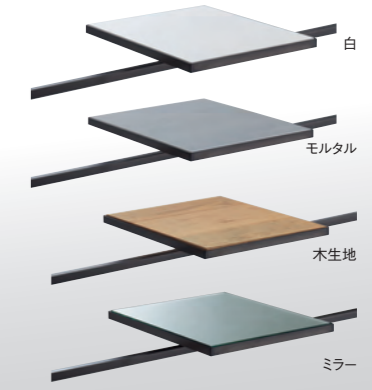

LIM-53FC-T3 (ミラー)
W542 D392 H7

木生地 ミラー

LIM-6B-H1 (黒皮風塗装)
D324

LIM-6B-H1

LIM-6B-K1 (黒皮風塗装)
L40

LIM-6B-K1

LIM-53AC-T1 (白/モルタル)
LIM-53AC-T2 (木生地)
LIM-53AC-T3 (ミラー)
W267 D392 H7

フレーム LIM-6B-ST (黒皮風塗装)
W275 D400 H60