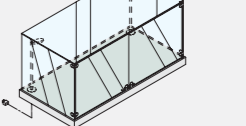

G ケース(照明付)
NEST-CR067KE (白)
NEST-CR068KE (チーク)
NEST-CR069KE (マホガニー)
W900 D450 H475
錠付き / LED 照明