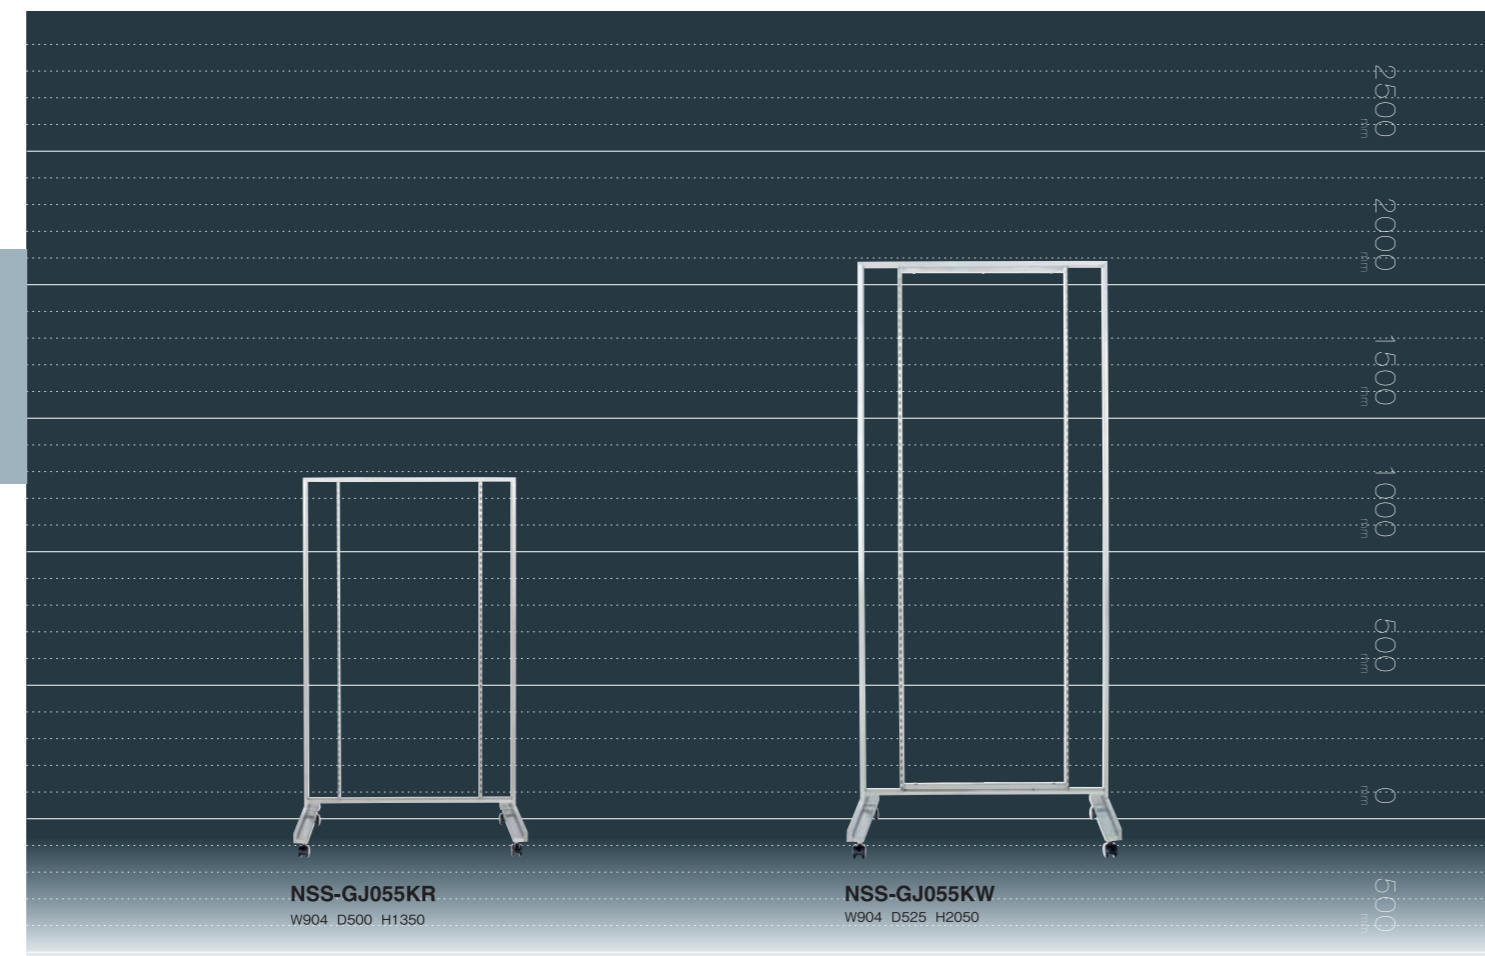

NSS

[エヌエスエス]

NSSシリーズにチークの素材をプラス。

ますます幅広い対応が可能になったベーシックな什器シリーズです。

MODEL-58
W810 D810 H2150

MODEL-59
W458 D550 H2150

MODEL-60
W1254 D454 H1035

NSS-GJ055KR
W904 D500 H1350