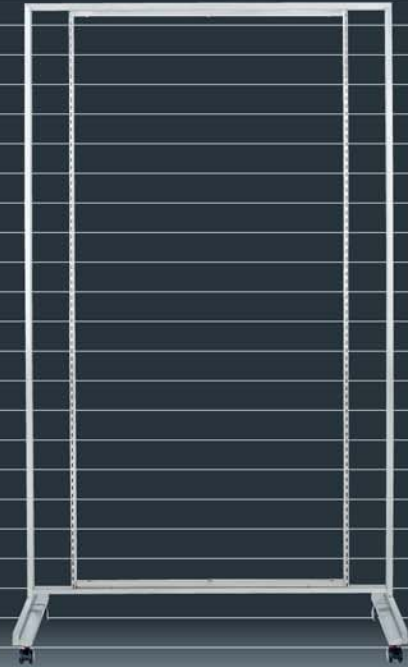

NSS-GJ055PW
W1204 D525 H2050