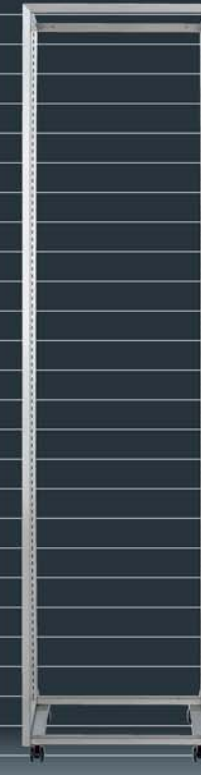

NSS-GJ109F
W600 D525 H2400

NANASAI CO.LTD. <http://www.nanasai.co.jp>