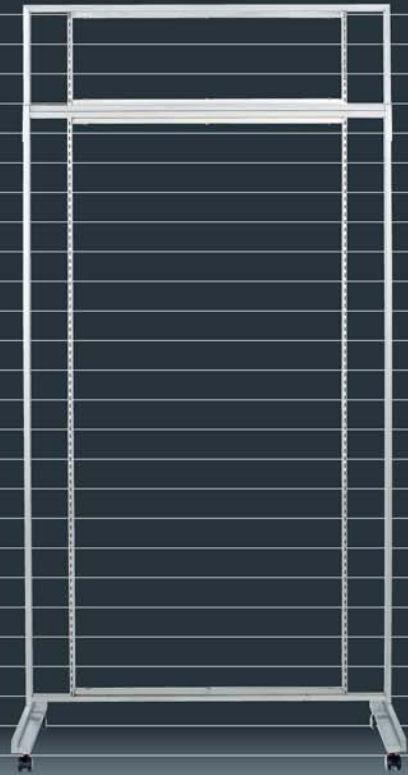

NSS
2011

3000
2500
2000
1500
1000
500
0
500

NSS-GJ055PW (本体)
NSS-GJ108PB (TOPジョイント)
W1204 D525 H2400