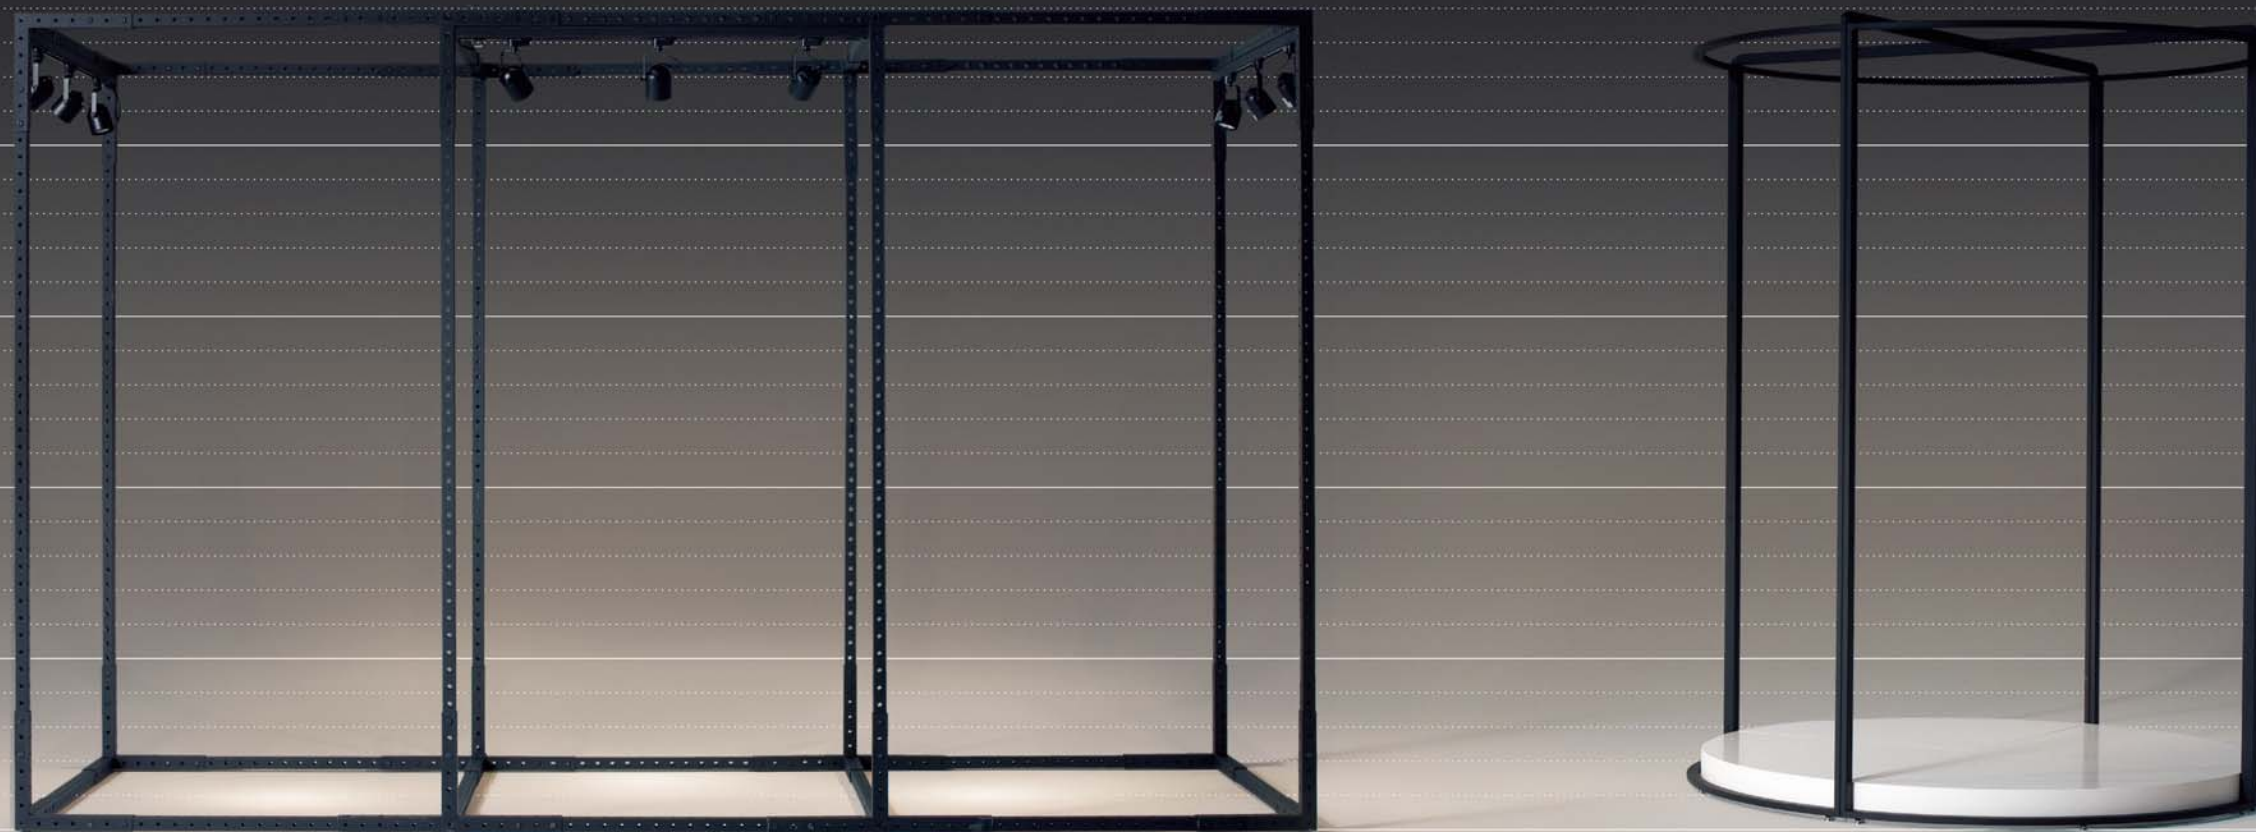

POWER FRAME

2500
2000
1500
1000
500
0