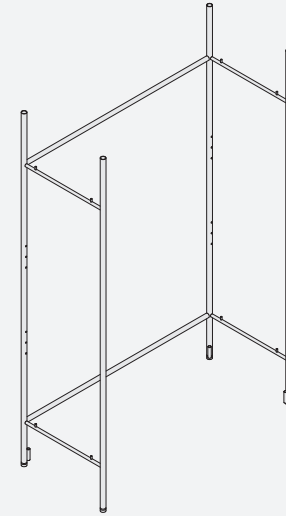

rial-S

[リアル・エス]

アイアンの質感を生かしたベーシックな什器シリーズ。
シンプルで主張し過ぎない仕上りはどのような空間にもとけこみます。

上アーチ
RIALS-DB060LD スチール・焼付塗装(黒)
RIALS-DE060LD スチール(古美色)
W1030 D456 H150

木棚
RIALS-AX179PC
W1200 D400 H20
木・染色仕上げ

本体
RIALS-GB107LU スチール・焼付塗装(黒)
RIALS-GE107LU スチール(古美色)
W1019 D442 H1650

ガラス棚
NNB-AR020PC
W1200 D400 H8
t8 トーメイガラス

ガラス棚受け
RIALS-BB142LC (黒)
RIALS-BE142LC (古美色)
W1016 D400 H16

下アーチ
RIALS-DB061L スチール・焼付塗装(黒)
RIALS-DE061L スチール(古美色)
W988 D13 H165

棚受け
RIALS-BB141L (黒)
RIALS-BE141L (古美色)
W1013 D400 H33