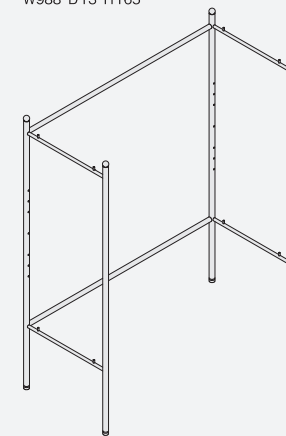

rial-S

[リアル・エス]

アイアンの質感を生かしたベーシックな什器シリーズ。
シンプルで主張し過ぎない仕上りはどのような空間にもとけこみます。

上アーチ
RIALS-DB060LD スチール・焼付塗装(黒)
RIALS-DE060LD スチール(古美色)
W1030 D456 H150

木棚
RIALS-AX179PC
W1200 D400 H20
木・染色仕上げ

本体
RIALS-GB107LU スチール・焼付塗装(黒)
RIALS-GE107LU スチール(古美色)
W1019 D442 H1650

ガラス棚
NNB-AR020PC
W1200 D400 H8
t8 トーメイガラス

ガラス棚受け
RIALS-BB142LC (黒)
RIALS-BE142LC (古美色)
W1016 D400 H16

下アーチ
RIALS-DB061L スチール・焼付塗装(黒)
RIALS-DE061L スチール(古美色)
W988 D13 H165

棚受け
RIALS-BB141L (黒)
RIALS-BE141L (古美色)
W1013 D400 H33