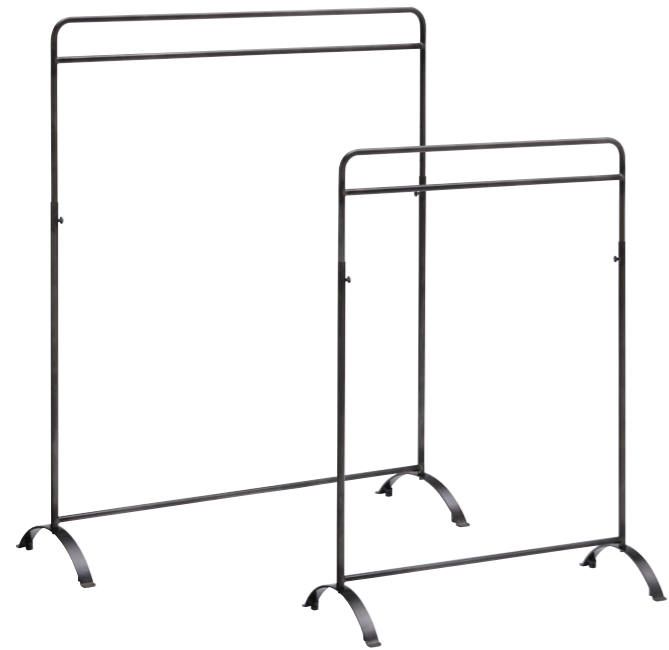

RIALS-1P (黒)
W1238 D450 H1350~1800

RIALS-1K (黒)
W938 D450 H1350~1800