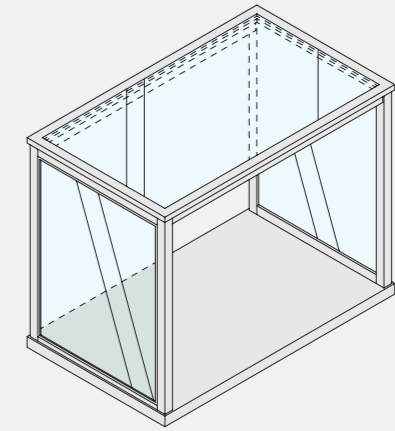

RIALW-10P
W1200 D600 H850

RIALW-10L
W1000 D450 H550

rial-W

[リアル-ダブリュ]

アンティーク塗装仕上げで味わい深いテクスチャーを表現した仕器シリーズです。

一品物のように様々な空間で個性的な展開が楽しめます。

RIALW-UZ078XJ (天板)
RIALW-VZ052 (脚) × 2 台
W2100 D800 H700

RIALW-12 (姿見)
RIALW-13 (脚)
W750 D430 H1760

RIALW-11 (フェンス)
RIALW-WA065 (ベース) × 2 本
W450 D35 H2005(1枚)

天板
RIALW-1
W964 D514 H50
ホワイトエイジング仕上げ

戸棚本体
RIALW-2
W900 D450 H1000
ホワイトエイジング仕上げ/LED 照明

本体
RIALW-8
W900 D450 H1630
ホワイトエイジング仕上げ/LED 照明

オープン棚本体
RIALW-6
W900 D450 H1800
ホワイトエイジング仕上げ

ガラスオープンケース
RIALW-4P
W1200 D900 H1200
ホワイトエイジング仕上げ

ガラスオープンケース
RIALW-4S
W1500 D900 H1200
ホワイトエイジング仕上げ

戸棚脚
RIALW-3
W900 D450 H600
ホワイトエイジング仕上げ

本体脚
RIALW-9
W900 D450 H370
ホワイトエイジング仕上げ

バックパネル
RIALW-7
W900 D12 H1785
ホワイトエイジング仕上げ