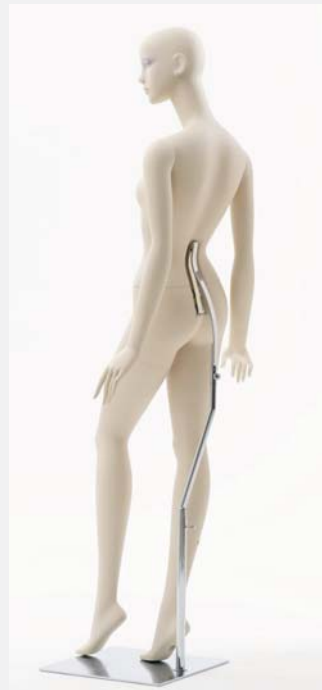

**LULA-5(B)**  
腕 RLULA-5B LLULA-5A  
手先 RSA-1 LSA-1

**LULA-5(C)**  
腕 RLULA-5A LLULA-5B  
手先 RSA-1 LSA-2

**LULA-5(A)**  
足が浮いた状態(台の高さ57cm以上)では前かがみの姿勢になります。

## Waist Stand

Lula-1~4はウエストスタンドベースの使用が可能です。

ベース B-10+S-73