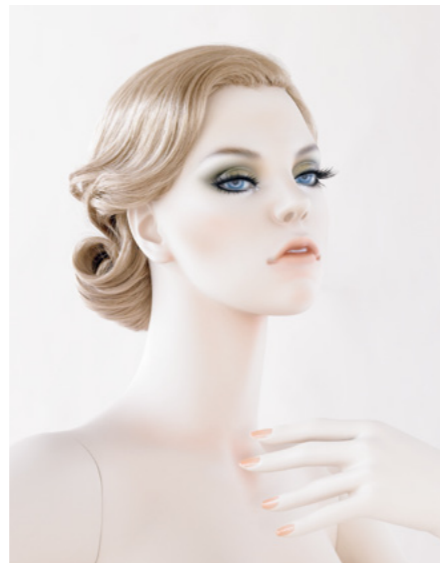

forte フォルテ heel 9.0cm footsize 23.5cm

FORT-44
高さ 177.5 / B84 / W56 / H88
腕 RFORT-44 LFORT-44 / 手先 RW-1 LW-B / 肩幅 38

FORT-45
高さ 179 / B83 / W57 / H87
腕 RFORT-45 LFORT-45 / 手先 RW-A LW-2 / 肩幅 38

FORT-46
高さ 179 / B85 / W55 / H88.5
腕 RFORT-46 LFORT-46 / 手先 RW-16 LW-B / 肩幅 38

FORT-47
高さ 160 / B87 / W59 / H88
腕 RFORT-47 LFORT-47 / 手先 RW-19 LW-M / 肩幅 38 / 台の高さ 70

Make & Hair

写真のヘアメイクはオーダーメイドサンプルです。
ご要望に応じて制作致しますのでお問合せください。
尚、スタンダード仕様のヘアメイクにつきましては、最寄りの営業所にお問い合わせください。

FORT-44
オーダーメイクサンプル(肌色IGR)
カツラ(オーダーサンプル)