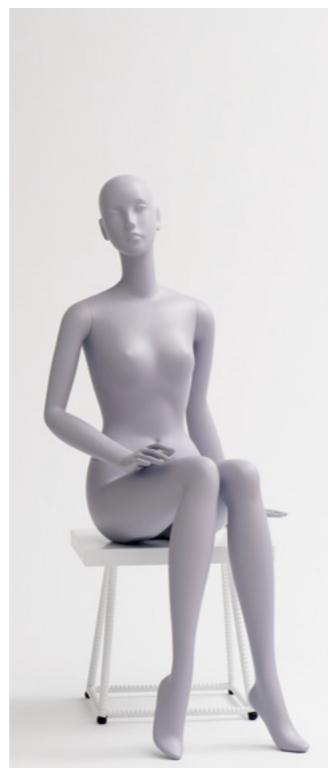

LULA-6
高さ 183 / B81 / W56.5 / H87
腕 RLULA-6 LLULA-6 / 手先 RSA-23 LSA-21 / 肩幅 38

LULA-7
高さ 182 / B81.5 / W56 / H86
腕 RLULA-7 LLULA-7 / 手先 RSA-2 LSA-2 / 肩幅 38.5

LULA-10
高さ 184 / B81 / W56.5 / H87
腕 RLULA-10 LLULA-10 / 手先 RSA-2 LSA-2 / 肩幅 38

Waist Stand

Lula-6~8,10はウエスト
スタンドベースの使用が
可能です。

ベース Lula-6,7,10 Aタイプ(B-10+S-73)
ベース Lula-8 Bタイプ(B-11+S-74)

LULA-8
高さ 182 / B80.5 / W56 / H85
腕 RLULA-8 LLULA-8 / 手先 RSA-24 LSA-22 / 肩幅 38.5

LULA-9
高さ 130 / B81 / W56 / H83
腕 RLULA-9 LLULA-9 / 手先 RSA-1 LSA-30 / 肩幅 39
台の高さ 左:42 右:57以上(左手先の位置にご注意ください)