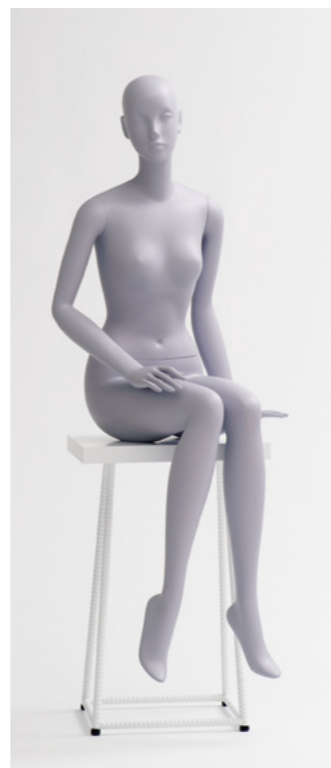

LULA-6
高さ 183 / B81 / W56.5 / H87
腕 RLULA-6 LLULA-6 / 手先 RSA-23 LSA-21 / 肩幅 38

LULA-7
高さ 182 / B81.5 / W56 / H86
腕 RLULA-7 LLULA-7 / 手先 RSA-2 LSA-2 / 肩幅 38.5

LULA-10
高さ 184 / B81 / W56.5 / H87
腕 RLULA-10 LLULA-10 / 手先 RSA-2 LSA-2 / 肩幅 38

Waist Stand

Lula-6~8,10はウエスト
スタンドベースの使用が
可能です。

ベース Lula-6,7,10 Aタイプ(B-10+S-73)
ベース Lula-8 Bタイプ(B-11+S-74)

LULA-8
高さ 182 / B80.5 / W56 / H85
腕 RLULA-8 LLULA-8 / 手先 RSA-24 LSA-22 / 肩幅 38.5

LULA-9
高さ 130 / B81 / W56 / H83
腕 RLULA-9 LLULA-9 / 手先 RSA-1 LSA-30 / 肩幅 39
台の高さ 左:42 右:57以上(左手先の位置にご注意ください)

Make & Hair

写真のヘアメイクはオーダーメイドサンプルです。
ご要望に応じて制作致しますのでお問合せください。

LULA-10
オーダーメイクサンプル(肌色ISP)
カツラ(オーダーサンプル)

LULA-10
特彩色