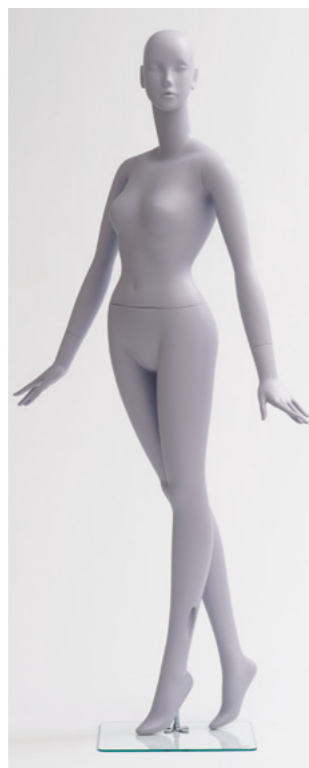

LULA-6
高さ 183 / B81 / W56.5 / H87
腕 RLULA-6 LLULA-6 / 手先 RSA-23 LSA-21 / 肩幅 38

LULA-7
高さ 182 / B81.5 / W56 / H86
腕 RLULA-7 LLULA-7 / 手先 RSA-2 LSA-2 / 肩幅 38.5

LULA-10
高さ 184 / B81 / W56.5 / H87
腕 RLULA-10 LLULA-10 / 手先 RSA-2 LSA-2 / 肩幅 38

Waist Stand

Lula-6~8,10はウエスト
スタンドベースの使用が
可能です。

ベース Lula-6,7,10 Aタイプ(B-10+S-73)
ベース Lula-8 Bタイプ(B-11+S-74)

LULA-8
高さ 182 / B80.5 / W56 / H85
腕 RLULA-8 LLULA-8 / 手先 RSA-24 LSA-22 / 肩幅 38.5

LULA-9
高さ 130 / B81 / W56 / H83
腕 RLULA-9 LLULA-9 / 手先 RSA-1 LSA-30 / 肩幅 39
台の高さ 左:42 右:57以上(左手先の位置にご注意ください)

Make & Hair

写真のヘアメイクはオーダーメイドサンプルです。
ご要望に応じて制作致しますのでお問合せください。

LULA-10
オーダーメイクサンプル(肌色ISP)
カツラ(オーダーサンプル)

LULA-10
特彩色