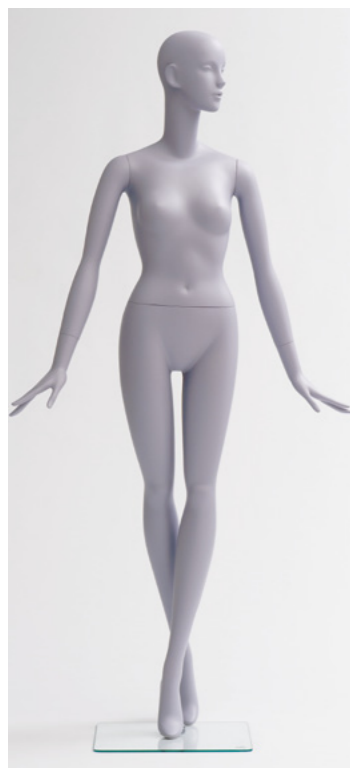

LULA-6
高さ 183 / B81 / W56.5 / H87
腕 RLULA-6 LLULA-6 / 手先 RSA-23 LSA-21 / 肩幅 38

LULA-7
高さ 182 / B81.5 / W56 / H86
腕 RLULA-7 LLULA-7 / 手先 RSA-2 LSA-2 / 肩幅 38.5

LULA-10
高さ 184 / B81 / W56.5 / H87
腕 RLULA-10 LLULA-10 / 手先 RSA-2 LSA-2 / 肩幅 38

Waist Stand

Lula-6~8,10はウエスト
スタンドベースの使用が
可能です。

ベース Lula-6,7,10 Aタイプ(B-10+S-73)
ベース Lula-8 Bタイプ(B-11+S-74)

LULA-8
高さ 182 / B80.5 / W56 / H85
腕 RLULA-8 LLULA-8 / 手先 RSA-24 LSA-22 / 肩幅 38.5

LULA-9
高さ 130 / B81 / W56 / H83
腕 RLULA-9 LLULA-9 / 手先 RSA-1 LSA-30 / 肩幅 39
台の高さ 左:42 右:57以上(左手先の位置にご注意ください)

Make & Hair

写真のヘアメイクはオーダーメイドサンプルです。
ご要望に応じて制作致しますのでお問合せください。

LULA-10
オーダーメイクサンプル(肌色ISP)
カツラ(オーダーサンプル)

LULA-10
特彩色