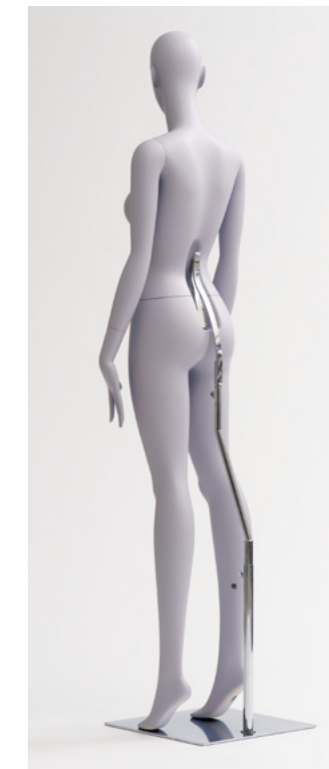

LULA-6
高さ 183 / B81 / W56.5 / H87
腕 RLULA-6 LLULA-6 / 手先 RSA-23 LSA-21 / 肩幅 38

LULA-7
高さ 182 / B81.5 / W56 / H86
腕 RLULA-7 LLULA-7 / 手先 RSA-2 LSA-2 / 肩幅 38.5

LULA-10
高さ 184 / B81 / W56.5 / H87
腕 RLULA-10 LLULA-10 / 手先 RSA-2 LSA-2 / 肩幅 38

Waist Stand

Lula-6~8,10はウエスト
スタンドベースの使用が
可能です。

ベース Lula-6,7,10 Aタイプ(B-10+S-73)
ベース Lula-8 Bタイプ(B-11+S-74)

LULA-8
高さ 182 / B80.5 / W56 / H85
腕 RLULA-8 LLULA-8 / 手先 RSA-24 LSA-22 / 肩幅 38.5

LULA-9
高さ 130 / B81 / W56 / H83
腕 RLULA-9 LLULA-9 / 手先 RSA-1 LSA-30 / 肩幅 39
台の高さ 左:42 右:57以上(左手先の位置にご注意ください)