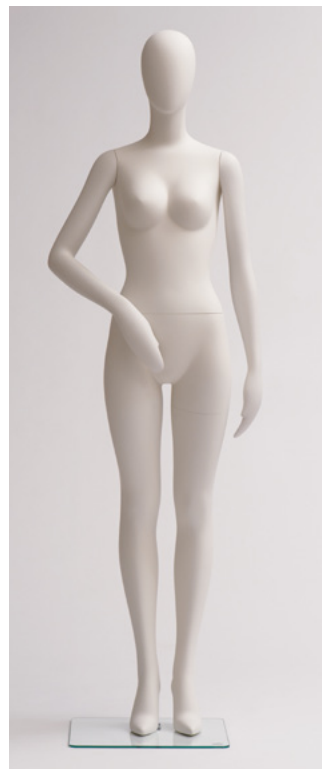

MITO-1(A)
高さ 179.5 / B81.5 / W59 / H87.5 / 肩幅 39
腕 RMITO-1A LMITO-1A

MITO-1(B)
腕 RMITO-1B LMITO-1D

MITO-1(C)
腕 RMITO-1C LMITO-1D

MITO-1(D)
腕 RMITO-1D LMITO-1A

MITO-3(A)
高さ 180 / B81.5 / W58 / H86 / 肩幅 39
腕 RMITO-1A LMITO-1B

MITO-3(B)
腕 RMITO-1B LMITO-1C

MITO-3(C)
腕 RMITO-1C LMITO-1C

MITO-3(D)
腕 RMITO-1D LMITO-1B

MITO-2(A)
高さ 179.5 / B82 / W58 / H86 / 肩幅 39
腕 RMITO-1A LMITO-1C

MITO-2(B)
腕 RMITO-1B LMITO-1B

MITO-2(C)
腕 RMITO-1C LMITO-1B

MITO-2(D)
腕 RMITO-1D LMITO-1C

Heel

Mitoは、ヒール付き足のため靴の装着はできません。
ヒール部分は差し込み式で取り外し可能です。

Waist Stand

MITO-1~3はウエストスタンドベースの使用が可能です。

ベース Aタイプ(B-10+S-73)