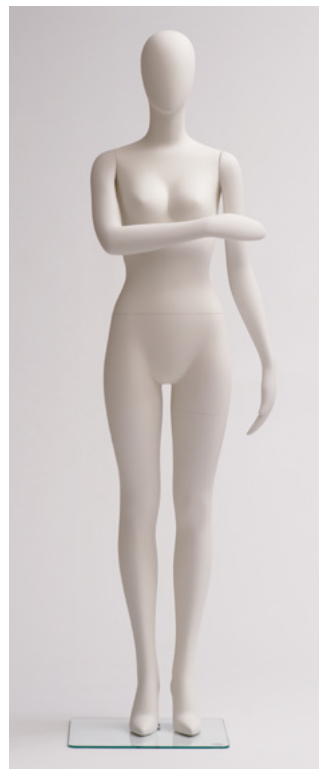

MITO-1(A)
高さ 179.5 / B81.5 / W59 / H87.5 / 肩幅 39
腕 RMITO-1A LMITO-1A

MITO-1(B)
腕 RMITO-1B LMITO-1D

MITO-1(C)
腕 RMITO-1C LMITO-1D

MITO-1(D)
腕 RMITO-1D LMITO-1A

MITO-3(A)
高さ 180 / B81.5 / W58 / H86 / 肩幅 39
腕 RMITO-1A LMITO-1B

MITO-3(B)
腕 RMITO-1B LMITO-1C

MITO-3(C)
腕 RMITO-1C LMITO-1C

MITO-3(D)
腕 RMITO-1D LMITO-1B

MITO-2(A)
高さ 179.5 / B82 / W58 / H86 / 肩幅 39
腕 RMITO-1A LMITO-1C

MITO-2(B)
腕 RMITO-1B LMITO-1B

MITO-2(C)
腕 RMITO-1C LMITO-1B

MITO-2(D)
腕 RMITO-1D LMITO-1C

Heel

Mitoは、ヒール付き足のため靴の装着はできません。
ヒール部分は差し込み式で取り外し可能です。

Waist Stand

MITO-1~3はウエストスタンドベースの使用が可能です。

ベース Aタイプ(B-10+S-73)