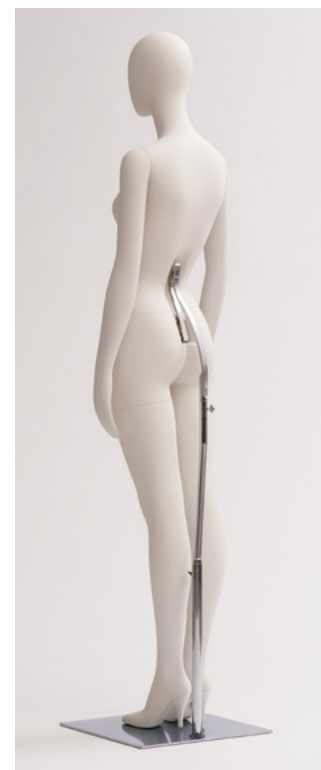

MITO-1(A)
高さ 179.5 / B81.5 / W59 / H87.5 / 肩幅 39
腕 RMITO-1A LMITO-1A

MITO-1(B)
腕 RMITO-1B LMITO-1D

MITO-1(C)
腕 RMITO-1C LMITO-1D

MITO-1(D)
腕 RMITO-1D LMITO-1A

MITO-3(A)
高さ 180 / B81.5 / W58 / H86 / 肩幅 39
腕 RMITO-1A LMITO-1B

MITO-3(B)
腕 RMITO-1B LMITO-1C

MITO-3(C)
腕 RMITO-1C LMITO-1C

MITO-3(D)
腕 RMITO-1D LMITO-1B

MITO-2(A)
高さ 179.5 / B82 / W58 / H86 / 肩幅 39
腕 RMITO-1A LMITO-1C

MITO-2(B)
腕 RMITO-1B LMITO-1B

MITO-2(C)
腕 RMITO-1C LMITO-1B

MITO-2(D)
腕 RMITO-1D LMITO-1C

Heel

Mitoは、ヒール付き足のため靴の装着はできません。
ヒール部分は差し込み式で取り外し可能です。

Waist Stand

MITO-1~3はウエストスタンドベースの使用が可能です。

ベース Aタイプ(B-10+S-73)