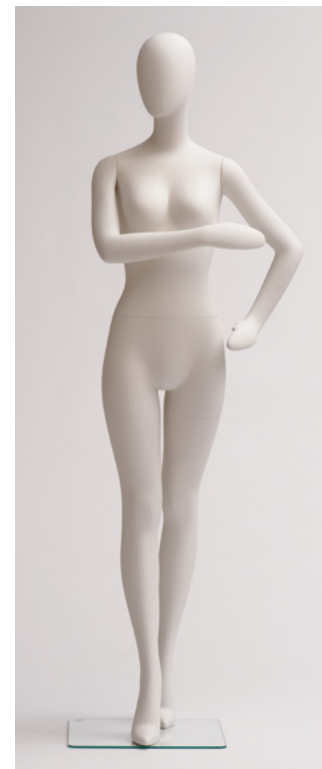

MITO-1(A)
高さ 179.5 / B81.5 / W59 / H87.5 / 肩幅 39
腕 RMITO-1A LMITO-1A

MITO-1(B)
腕 RMITO-1B LMITO-1D

MITO-1(C)
腕 RMITO-1C LMITO-1D

MITO-1(D)
腕 RMITO-1D LMITO-1A

MITO-3(A)
高さ 180 / B81.5 / W58 / H86 / 肩幅 39
腕 RMITO-1A LMITO-1B

MITO-3(B)
腕 RMITO-1B LMITO-1C

MITO-3(C)
腕 RMITO-1C LMITO-1C

MITO-3(D)
腕 RMITO-1D LMITO-1B

MITO-2(A)
高さ 179.5 / B82 / W58 / H86 / 肩幅 39
腕 RMITO-1A LMITO-1C

MITO-2(B)
腕 RMITO-1B LMITO-1B

MITO-2(C)
腕 RMITO-1C LMITO-1B

MITO-2(D)
腕 RMITO-1D LMITO-1C

Heel

Mitoは、ヒール付き足のため靴の装着はできません。
ヒール部分は差し込み式で取り外し可能です。

Waist Stand

MITO-1~3はウエストスタンドベースの使用が可能です。

ベース Aタイプ(B-10+S-73)