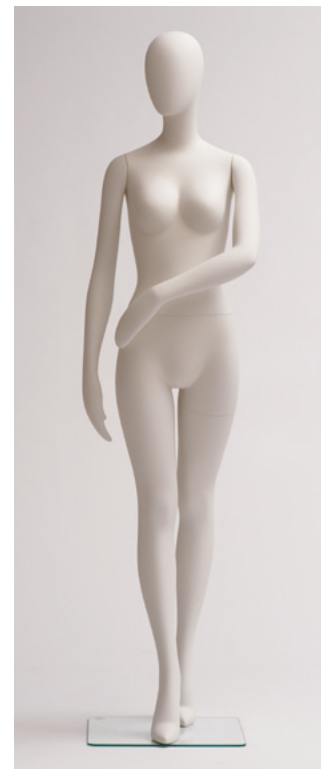

MITO-1(A)
高さ 179.5 / B81.5 / W59 / H87.5 / 肩幅 39
腕 RMITO-1A LMITO-1A

MITO-1(B)
腕 RMITO-1B LMITO-1D

MITO-1(C)
腕 RMITO-1C LMITO-1D

MITO-1(D)
腕 RMITO-1D LMITO-1A

MITO-3(A)
高さ 180 / B81.5 / W58 / H86 / 肩幅 39
腕 RMITO-1A LMITO-1B

MITO-3(B)
腕 RMITO-1B LMITO-1C

MITO-3(C)
腕 RMITO-1C LMITO-1C

MITO-3(D)
腕 RMITO-1D LMITO-1B

MITO-2(A)
高さ 179.5 / B82 / W58 / H86 / 肩幅 39
腕 RMITO-1A LMITO-1C

MITO-2(B)
腕 RMITO-1B LMITO-1B

MITO-2(C)
腕 RMITO-1C LMITO-1B

MITO-2(D)
腕 RMITO-1D LMITO-1C

Heel

Mitoは、ヒール付き足のため靴の装着はできません。
ヒール部分は差し込み式で取り外し可能です。

Waist Stand

MITO-1~3はウエストスタンドベースの使用が可能です。

ベース Aタイプ(B-10+S-73)