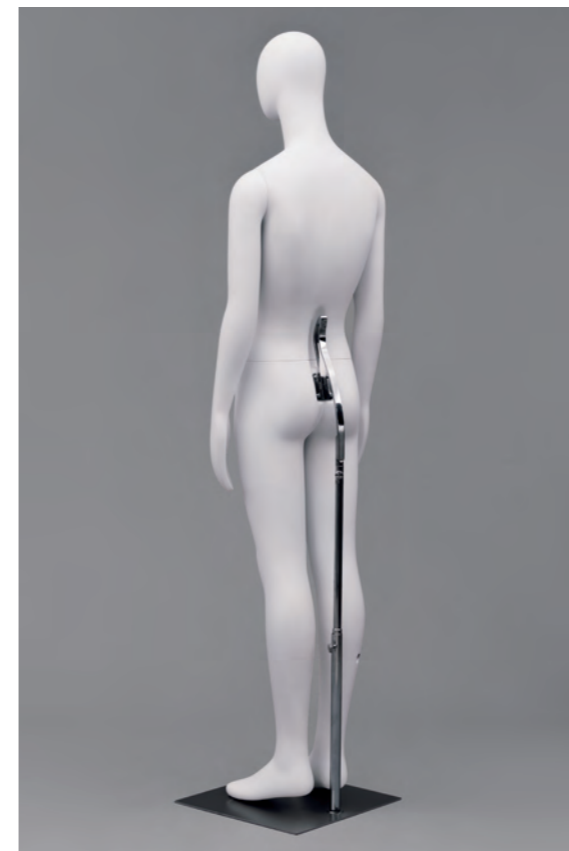

MITO-M1
 T:188.5 / B:91 / W:72 / H:89
 Shoulders:47
 Arm:RMITOM1 LMITOM1

MITO-M2
 T:195.5 / B:91 / W:72 / H:89
 Shoulders:47
 Arm:RMITOM1 LMITOM1

WAIST STAND
 Base:Cタイプ(B-10 / S-75)

MITOは靴の装着はできません。また、手先は一体式となります。