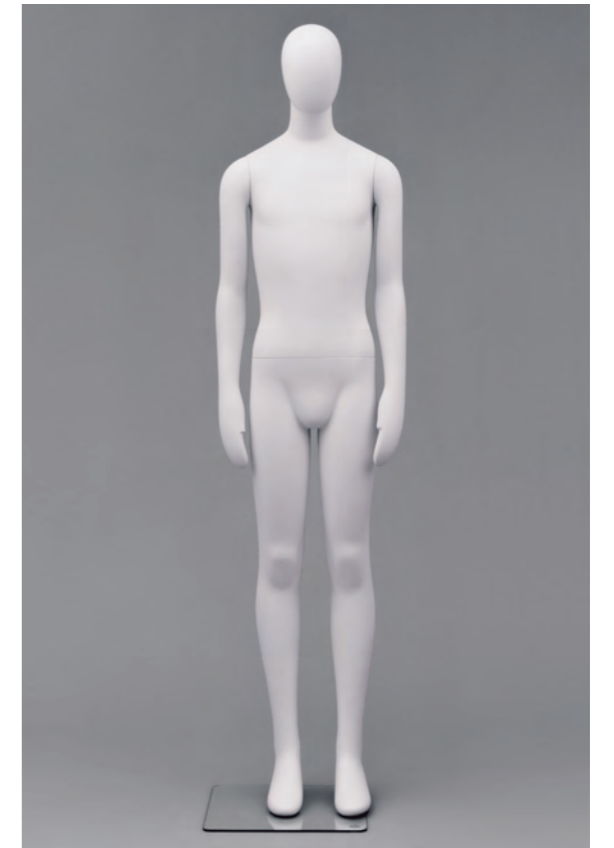

MITO-M1
 T:188.5 / B:91 / W:72 / H:89
 Shoulders:47
 Arm:RMITOM1 LMITOM1

MITO-M2
 T:195.5 / B:91 / W:72 / H:89
 Shoulders:47
 Arm:RMITOM1 LMITOM1

WAIST STAND
 Base:Cタイプ(B-10 / S-75)

MITOは靴の装着はできません。また、手先は一体式となります。